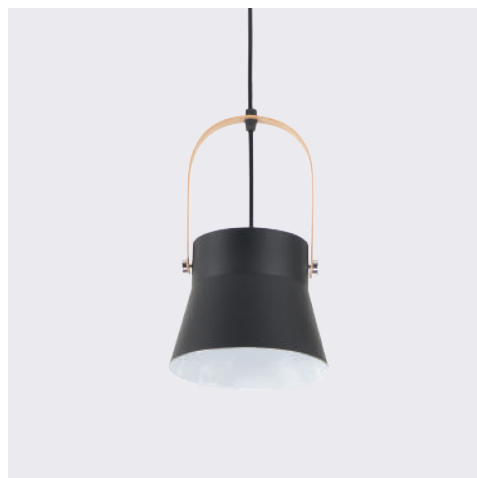

8173-300

7588 WH

7588 BK

1813 WH

2030-330 BK

2030-260 BK

2030-260 WH

2030-330 WH

LUMINAIRE : PENDANT
DESCRIPTION

MODEL NO. : 8695-160 WH
BRAND : KELVIN LIGHT
INSTALLATION : CEILING
MATERIAL : ALUMINIUM
COLOR : OUTSIDE MATTE WHITE
INSIDE GLOSSY WHITE
LIGHT SOURCE : 1xE27 (MAX 60W)
DIAMETER : 160 mm.
HEIGHT : 140 mm.
CABLE LENGTH : ADJUSTABLE UP TO 1000 mm.
IP RATING : IP20
PRICE : 900 THB

LUMINAIRE : PENDANT
DESCRIPTION

MODEL NO. : 8695-160 GY
BRAND : KELVIN LIGHT
INSTALLATION : CEILING
MATERIAL : ALUMINIUM
COLOR : OUTSIDE MATTE GREY
INSIDE GLOSSY WHITE
LIGHT SOURCE : 1xE27 (MAX 60W)
DIAMETER : 160 mm.
HEIGHT : 140 mm.
CABLE LENGTH : ADJUSTABLE UP TO 1000 mm.
IP RATING : IP20
PRICE : 900 THB

LUMINAIRE : PENDANT
DESCRIPTION

MODEL NO. : 8695-160 BK
BRAND : KELVIN LIGHT
INSTALLATION : CEILING
MATERIAL : ALUMINIUM
COLOR : OUTSIDE MATTE BLACK
INSIDE GLOSSY WHITE
LIGHT SOURCE : 1xE27 (MAX 60W)
DIAMETER : 160 mm.
HEIGHT : 140 mm.
CABLE LENGTH : ADJUSTABLE UP TO 1000 mm.
IP RATING : IP20
PRICE : 900 THB