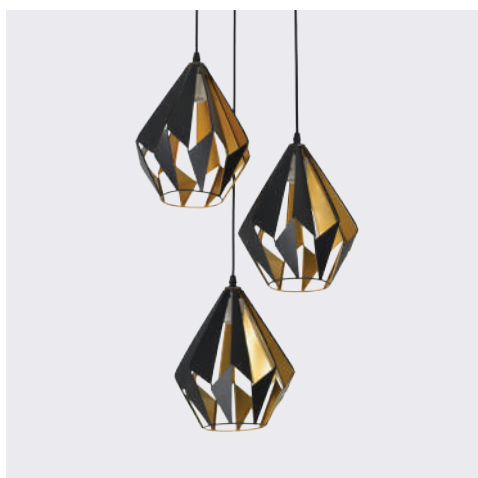

LUMINAIRE : PENDANT
DESCRIPTION

MODEL NO. : 8619-3
BRAND : KELVIN LIGHT
INSTALLATION : CEILING
MATERIAL : ALUMINIUM
COLOR : MATTE BLACK
GOLD LEAF
LIGHT SOURCE : 1xE27 (MAX 60W)
DIAMETER : 200 mm.
HEIGHT : 240 mm.
CABLE LENGTH : ADJUSTABLE UP TO 1000 mm.
IP RATING : IP20
PRICE : 2100 THB