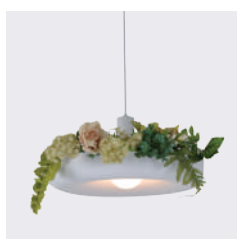

LUMINAIRE : PENDANT
DESCRIPTION

MODEL NO. : 7847-400
BRAND : KELVIN LIGHT
INSTALLATION : CEILING
MATERIAL : ALUMINIUM
COLOR : MATTE WHITE
LIGHT SOURCE : 1xE27 (MAX 60W)
DIAMETER : 400 mm.
HEIGHT : 270 mm.
CABLE LENGTH : ADJUSTABLE UP TO 1000 mm.
IP RATING : IP20
PRICE : 960 THB