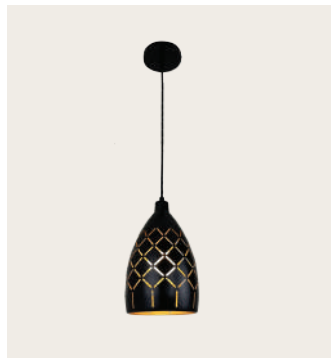

Model No. 7503

Black

875 TBH

Diameter W 35cm H 25cm
Material Aluminum
Input Voltage E27 220V
Cable length 90 cm (Adjustable)

Gold

875 TBH

Diameter W 35cm H 25cm
Material Aluminum
Input Voltage E27 220V
Cable length 90 cm (Adjustable)

White

875 TBH

Diameter W 35cm H 25cm
Material Aluminum
Input Voltage E27 220V
Cable length 90 cm (Adjustable)

Black

970 TBH

Diameter W 28cm H 28cm
Material Aluminum
Input Voltage E27 220V
Cable length 90 cm (Adjustable)

Grey

970 TBH

Diameter W 28cm H 28cm
Material Aluminum
Input Voltage E27 220V
Cable length 90 cm (Adjustable)

Model No. 7571

ITEM NO. 2008

ITEM NO. 3001

Black+Gold

420 TBH

Diameter W 25cm H 28cm

Material Metal + Glass

Input Voltage E27 220V

Cable length 90 cm (Adjustable)

Black+Gold

650 THB

Diameter W 22cm H 25cm
Material Aluminum
Input Voltage E27 220V
Cable length 90 cm (Adjustable)