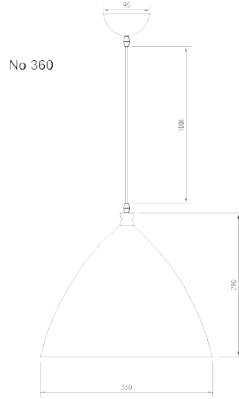

LUMINAIRE : PENDANT
DESCRIPTION

MODEL NO. : 360 BK
BRAND : KELVIN LIGHT
INSTALLATION : CEILING
MATERIAL : ALUMINIUM
COLOR : BLACK
LIGHT SOURCE : E27 220V
DIAMETER : 350 mm.
HEIGHT : 290 mm.
CABLE LENGTH : ADJUSTABLE UP TO 1000 mm.
IP RATING : IP20
PRICE : 760 THB