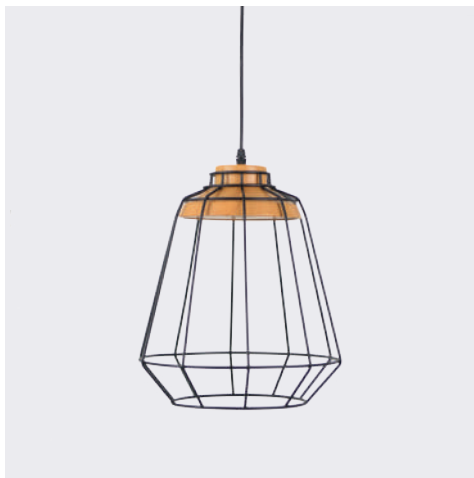

LUMINAIRE DESCRIPTION : PENDANT

MODEL NO. : 7253/1
BRAND : KELVIN LIGHT
INSTALLATION : CEILING
MATERIAL : ALUMINIUM + WOOD
COLOR : BLACK
LIGHT SOURCE : E27 220V
DIAMETER : 250 mm.
HEIGHT : 300 mm.
CABLE LENGTH : ADJUSTABLE UP TO 1000 mm.
IP RATING : IP20
PRICE : 700 THB