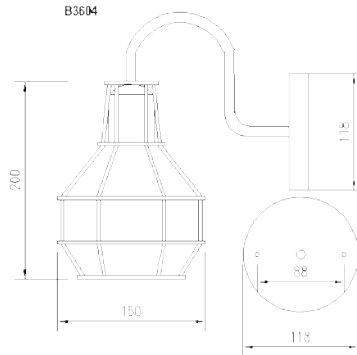

LUMINAIRE DESCRIPTION : PENDANT

MODEL NO. : B3604
BRAND : KELVIN LIGHT
INSTALLATION : WALL LAMP
MATERIAL : ALUMINIUM
COLOR : BLACK
LIGHT SOURCE : E27 220V
DIAMETER : 150 mm.
HEIGHT : 200 mm.
IP RATING : IP20
PRICE : 320 THB