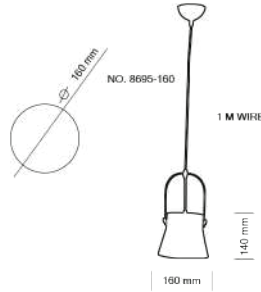

LUMINAIRE : PENDANT
DESCRIPTION

MODEL NO. : 8695-160
BRAND : KELVIN LIGHT
INSTALLATION : CEILING
MATERIAL : ALUMINIUM + WOOD
COLOR : MATTE BLACK/WHITE/GREY
INSIDE GLOSSY WHITE
LIGHT SOURCE : 1xE27 (MAX 60W)
DIAMETER : 160 mm.
HEIGHT : 140 mm.
CABLE LENGTH : ADJUSTABLE UP TO 1000 mm.
IP RATING : IP20
PRICE : 900 THB