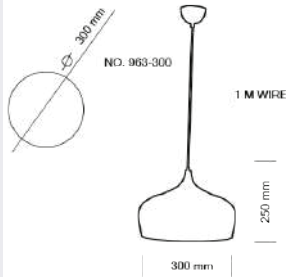

LUMINAIRE : PENDANT
DESCRIPTION

MODEL NO. : 963-300
BRAND : KELVIN LIGHT
INSTALLATION : CEILING
MATERIAL : ALUMINIUM
COLOR : BLACK/WHITE/GREY/RED
LIGHT SOURCE : E27
DIAMETER : 300 mm.
HEIGHT : 250 mm.
CABLE LENGTH : ADJUSTABLE UP TO 1000 mm.
IP RATING : IP20
PRICE : 1485 THB