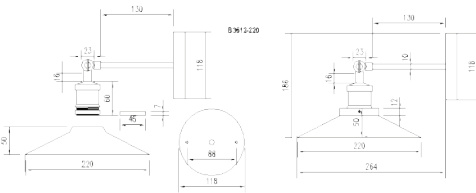

LUMINAIRE : PENDANT
DESCRIPTION

MODEL NO. : B3612-220
BRAND : KELVIN LIGHT
INSTALLATION : WALL LAMP
MATERIAL : ALUMINIUM
COLOR : WHITE
LIGHT SOURCE : E27 220V
DIAMETER : 220 mm.
HEIGHT : 186 mm.
IP RATING : IP20
PRICE : 700 THB