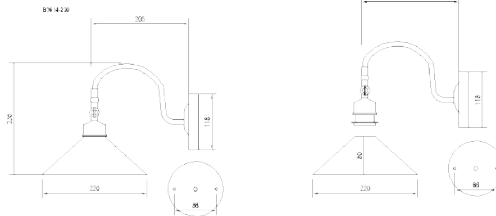

LUMINAIRE : PENDANT
DESCRIPTION

MODEL NO. : B3614-220
BRAND : KELVIN LIGHT
INSTALLATION : WALL LAMP
MATERIAL : ALUMINIUM
COLOR : BLACK
LIGHT SOURCE : E27 220V
DIAMETER : 220 mm.
HEIGHT : 236 mm.
IP RATING : IP20
PRICE : 400 THB