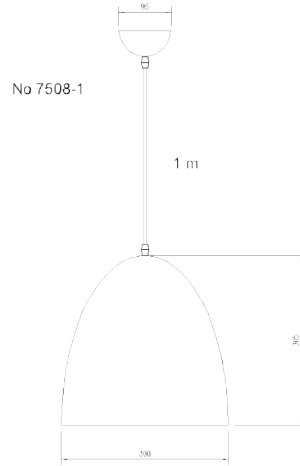

LUMINAIRE DESCRIPTION : PENDANT

MODEL NO. : 7508/1
BRAND : KELVIN LIGHT
INSTALLATION : CEILING
MATERIAL : ALUMINIUM
COLOR : OUTSIDE BLACK
INSIDE GOLD
LIGHT SOURCE : E27 220V
DIAMETER : 300 mm.
HEIGHT : 305 mm.
CABLE LENGTH : ADJUSTABLE UP TO 1000 mm.
IP RATING : IP20
PRICE : 760 THB