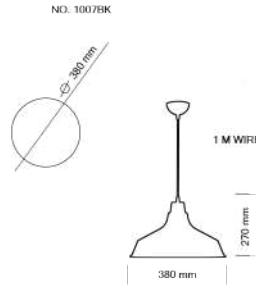

LUMINAIRE : PENDANT
DESCRIPTION

MODEL NO. : 1007-BK
BRAND : KELVIN LIGHT
INSTALLATION : CEILING
MATERIAL : ALUMINIUM
COLOR : OUTSIDE MATTE BLACK
          : INSIDE GLOSSY WHITE
LIGHT SOURCE : 1x E27 (MAX 60W)
DIAMETER : 380 mm.
HEIGHT : 270 mm.
CABLE LENGTH : ADJUSTABLE UP TO 1000 mm.
IP RATING : IP20
PRICE : 940 THB