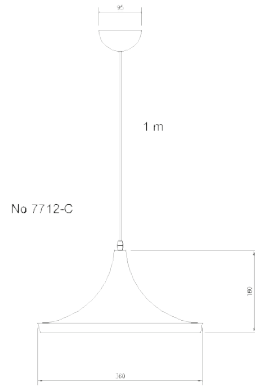

LUMINAIRE DESCRIPTION : PENDANT

MODEL NO. : 7712 C
BRAND : KELVIN LIGHT
INSTALLATION : CEILING
MATERIAL : ALUMINIUM
COLOR : BLACK
LIGHT SOURCE : E27 220V
DIAMETER : 360 mm.
HEIGHT : 180 mm.
CABLE LENGTH : ADJUSTABLE UP TO 1000 mm.
IP RATING : IP20
PRICE : 540 THB