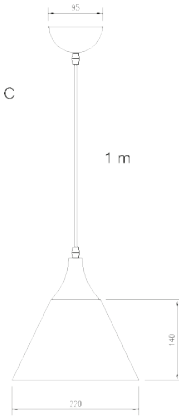

No 7745 C

LUMINAIRE DESCRIPTION : PENDANT

MODEL NO. : 7745 C BK
BRAND : KELVIN LIGHT
INSTALLATION : CEILING
MATERIAL : ALUMINIUM + WOOD
COLOR : BLACK
LIGHT SOURCE : E27 220V
DIAMETER : 220 mm.
HEIGHT : 140 mm.
CABLE LENGTH : ADJUSTABLE UP TO 1000 mm.
IP RATING : IP20
PRICE : 900 THB