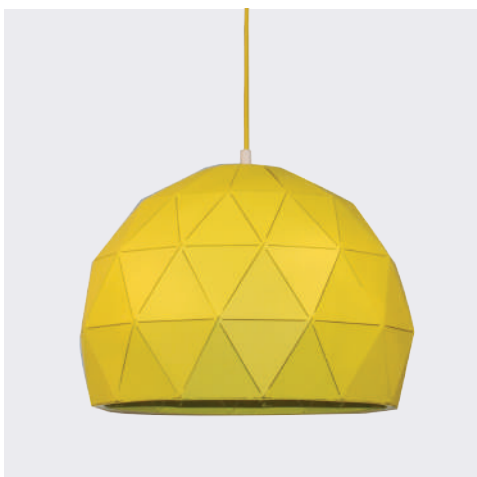

LUMINAIRE : PENDANT
DESCRIPTION

MODEL NO. : GD-C212A
BRAND : KELVIN LIGHT
INSTALLATION : CEILING
MATERIAL : ALUMINIUM
COLOR : LEMON YELLOW
LIGHT SOURCE : E27
DIAMETER : 350 mm.
HEIGHT : 250 mm.
CABLE LENGTH : ADJUSTABLE UP TO 1000 mm.
IP RATING : IP20
PRICE : 2320 THB