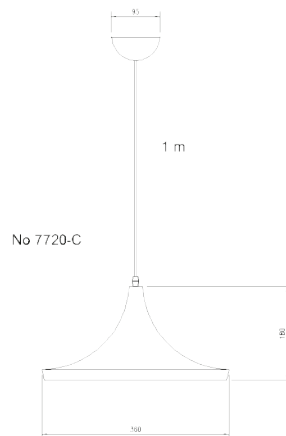

LUMINAIRE : PENDANT
DESCRIPTION

MODEL NO. : 7720 C GD
BRAND : KELVIN LIGHT
INSTALLATION : CEILING
MATERIAL : ALUMINIUM + WOOD
COLOR : GOLD
LIGHT SOURCE : E27 220V
DIAMETER : 360 mm.
HEIGHT : 180 mm.
CABLE LENGTH : ADJUSTABLE UP TO 1000 mm.
IP RATING : IP20
PRICE : 640 THB