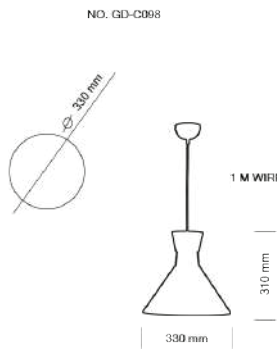

LUMINAIRE : PENDANT
DESCRIPTION

MODEL NO. : GD-C098
BRAND : KELVIN LIGHT
INSTALLATION : CEILING
MATERIAL : ALUMINIUM
COLOR : BLACK
LIGHT SOURCE : E27
DIAMETER : 330 mm.
HEIGHT : 310 mm.
CABLE LENGTH : ADJUSTABLE UP TO 1000 mm.
PRICE : 1550 THB