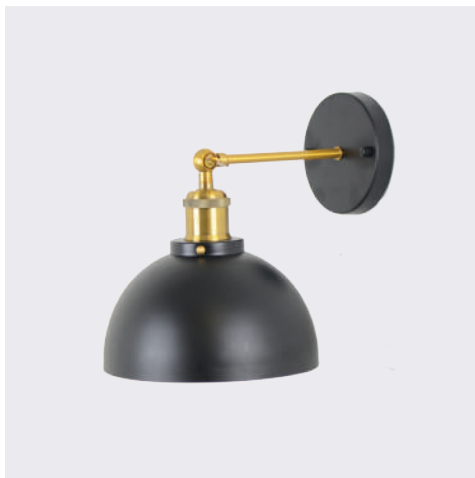

LUMINAIRE DESCRIPTION : PENDANT

MODEL NO. : B3611
BRAND : KELVIN LIGHT
INSTALLATION : WALL LAMP
MATERIAL : ALUMINIUM
COLOR : BLACK
LIGHT SOURCE : E27 220V
DIAMETER : 200 mm.
HEIGHT : 252 mm.
IP RATING : IP20
PRICE : 700 THB