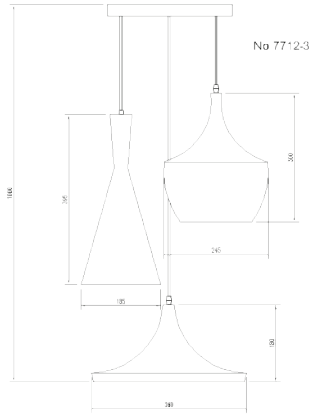

LUMINAIRE : PENDANT
DESCRIPTION

MODEL NO. : 7720-3 GD
BRAND : KELVIN LIGHT
INSTALLATION : CEILING
MATERIAL : ALUMINIUM
COLOR : GOLD
LIGHT SOURCE : E27 220V
CABLE LENGTH : ADJUSTABLE UP TO 1000 mm.
IP RATING : IP20
PRICE : 2000 THB