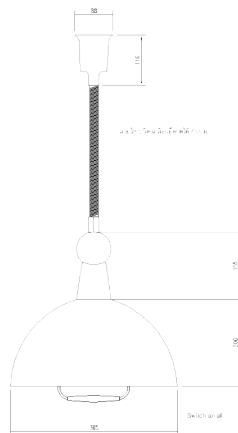

**LUMINAIRE DESCRIPTION** : PENDANT

**MODEL NO.** : 7253/1  
**BRAND** : KELVIN LIGHT  
**INSTALLATION** : CEILING  
**MATERIAL** : ALUMINIUM + WOOD  
**COLOR** : BLACK  
**LIGHT SOURCE** : E27 220V  
**DIAMETER** : 250 mm.  
**HEIGHT** : 300 mm.  
**CABLE LENGTH** : ADJUSTABLE UP TO 1000 mm.  
**IP RATING** : IP20  
**PRICE** : 700 THB

No 7264 - 1

LUMINAIRE : PENDANT  
DESCRIPTION

MODEL NO. : 7264/1 BK  
 BRAND : KELVIN LIGHT  
 INSTALLATION : CEILING  
 MATERIAL : ALUMINIUM  
 COLOR : BLACK  
 LIGHT SOURCE : E27 220V  
 DIAMETER : 300 mm.  
 HEIGHT : 180 mm.  
 CABLE LENGTH : ADJUSTABLE UP TO 1000 mm.  
 IP RATING : IP20  
 PRICE : 640 THB

No 7264 - 1

LUMINAIRE : PENDANT  
DESCRIPTION

MODEL NO. : 7264/1 WH  
 BRAND : KELVIN LIGHT  
 INSTALLATION : CEILING  
 MATERIAL : ALUMINIUM  
 COLOR : BLACK  
 LIGHT SOURCE : E27 220V  
 DIAMETER : 300 mm.  
 HEIGHT : 180 mm.  
 CABLE LENGTH : ADJUSTABLE UP TO 1000 mm.  
 IP RATING : IP20  
 PRICE : 640 THB

LUMINAIRE : PENDANT  
DESCRIPTION

MODEL NO. : 7602/1  
 BRAND : KELVIN LIGHT  
 INSTALLATION : CEILING  
 MATERIAL : ALUMINIUM  
 COLOR : OUTSIDE CHROME  
 INSIDE WHITE  
 LIGHT SOURCE : E27 220V  
 DIAMETER : 385 mm.  
 HEIGHT : 355 mm.  
 CABLE LENGTH : ADJUSTABLE UP TO 1000 mm.  
 IP RATING : IP20  
 PRICE : 900 THB