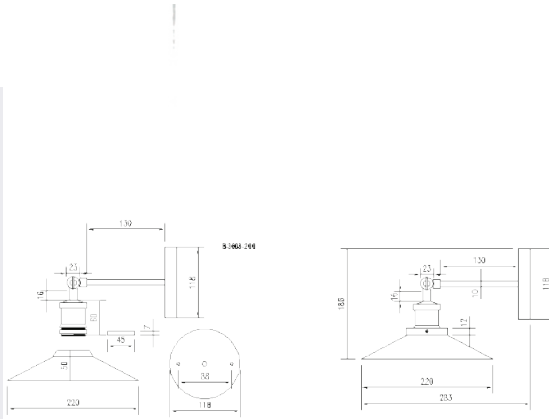

LUMINAIRE DESCRIPTION : PENDANT

MODEL NO. : B3606-200
BRAND : KELVIN LIGHT
INSTALLATION : WALL LAMP
MATERIAL : ALUMINIUM
COLOR : BLACK
LIGHT SOURCE : E27 220V
DIAMETER : 220 mm.
HEIGHT : 186 mm.
IP RATING : IP20
PRICE : 450 THB