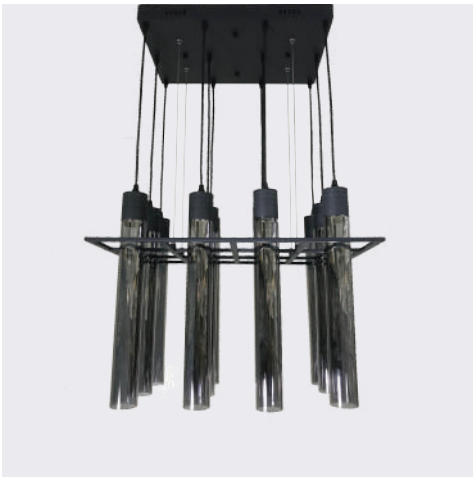

LUMINAIRE : PENDANT
DESCRIPTION

MODEL NO. : ZL795-12
BRAND : KELVIN LIGHT
INSTALLATION : CEILING
MATERIAL : STEEL + GLASS
COLOR : BLACK
LIGHT SOURCE : 4*E27
PRODUCT SIZE : 600*400*1100 mm.
IP RATING : IP20
PRICE : 12750 THB