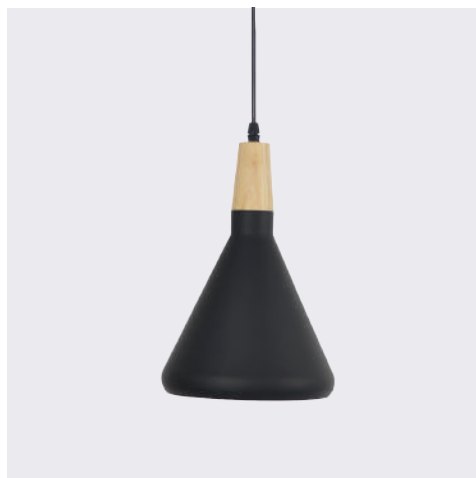

**LUMINAIRE DESCRIPTION** : PENDANT

**MODEL NO.** : 7720 A GD  
**BRAND** : KELVIN LIGHT  
**INSTALLATION** : CEILING  
**MATERIAL** : ALUMINIUM + WOOD  
**COLOR** : GOLD  
**LIGHT SOURCE** : E27 220V  
**DIAMETER** : 185 mm.  
**HEIGHT** : 395 mm.  
**CABLE LENGTH** : ADJUSTABLE UP TO 1000 mm.  
**IP RATING** : IP20  
**PRICE** : 640 THB

No 7822 - 1

LUMINAIRE : PENDANT  
DESCRIPTION

MODEL NO. : 7822/1 B BK  
 BRAND : KELVIN LIGHT  
 INSTALLATION : CEILING  
 MATERIAL : ALUMINIUM  
 COLOR : BLACK  
 LIGHT SOURCE : E27 220V  
 DIAMETER : 390 mm.  
 HEIGHT : 200 mm.  
 CABLE LENGTH : ADJUSTABLE UP TO 1000 mm.  
 IP RATING : IP20  
 PRICE : 800 THB

No 7477 C

LUMINAIRE : PENDANT  
DESCRIPTION

MODEL NO. : 7477/C BK  
 BRAND : KELVIN LIGHT  
 INSTALLATION : CEILING  
 MATERIAL : ALUMINIUM  
 COLOR : BLACK  
 LIGHT SOURCE : E27 220V  
 DIAMETER : 260 mm.  
 HEIGHT : 260 mm.  
 CABLE LENGTH : ADJUSTABLE UP TO 1000 mm.  
 IP RATING : IP20  
 PRICE : 800 THB