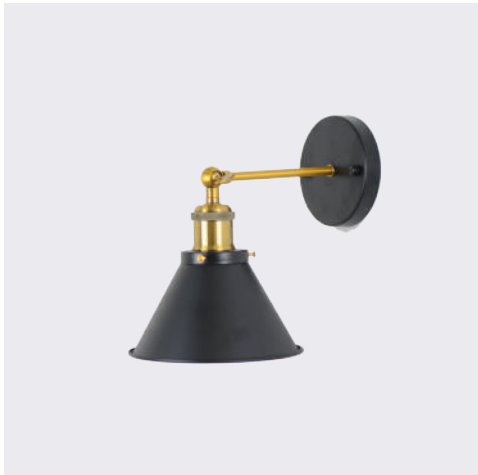

LUMINAIRE DESCRIPTION : PENDANT

MODEL NO. : B3609-180
BRAND : KELVIN LIGHT
INSTALLATION : WALL LAMP
MATERIAL : ALUMINIUM
COLOR : BLACK
LIGHT SOURCE : E27 220V
DIAMETER : 180 mm.
HEIGHT : 236 mm.
IP RATING : IP20
PRICE : 500 THB