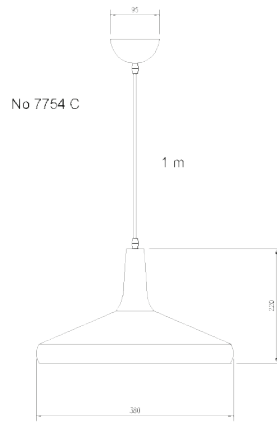

LUMINAIRE : PENDANT
DESCRIPTION

MODEL NO. : 7754 C R GD
BRAND : KELVIN LIGHT
INSTALLATION : CEILING
MATERIAL : ALUMINIUM + WOOD
COLOR : ROSE GOLD
LIGHT SOURCE : E27 220V
DIAMETER : 380 mm.
HEIGHT : 220 mm.
CABLE LENGTH : ADJUSTABLE UP TO 1000 mm.
IP RATING : IP20
PRICE : 900 THB