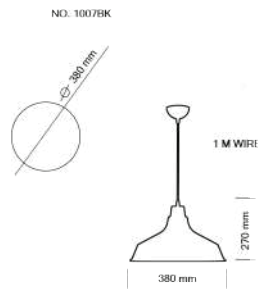

LUMINAIRE : PENDANT
DESCRIPTION

MODEL NO. : 1007-BK
BRAND : KELVIN LIGHT
INSTALLATION : CEILING
MATERIAL : ALUMINIUM
COLOR : OUTSIDE MATTE BLACK
INSIDE GLOSSY WHITE
LIGHT SOURCE : 1xE27 (MAX 60W)
DIAMETER : 380 mm.
HEIGHT : 270 mm.
CABLE LENGTH : ADJUSTABLE UP TO 1000 mm.
IP RATING : IP20
PRICE : 940 THB