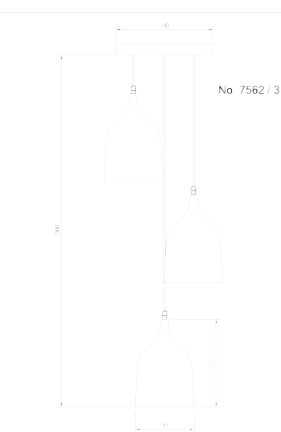

LUMINAIRE DESCRIPTION : PENDANT

MODEL NO. : 7562/3
BRAND : KELVIN LIGHT
INSTALLATION : CEILING
MATERIAL : ALUMINIUM
COLOR : OUTSIDE WHITE
INSIDE GOLD
LIGHT SOURCE : E27 220V
DIAMETER : 145 mm.
HEIGHT : 217 mm.
CABLE LENGTH : ADJUSTABLE UP TO 1000 mm.
IP RATING : IP20
PRICE : 1300 THB