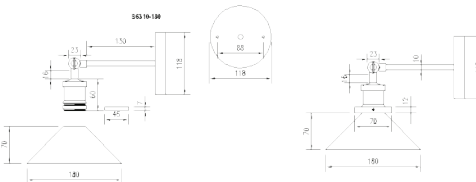

LUMINAIRE : PENDANT
DESCRIPTION

MODEL NO. : B3610-180
BRAND : KELVIN LIGHT
INSTALLATION : WALL LAMP
MATERIAL : ALUMINIUM
COLOR : BLACK
LIGHT SOURCE : E27 220V
DIAMETER : 180 mm.
HEIGHT : 188 mm.
IP RATING : IP20
PRICE : 500 THB