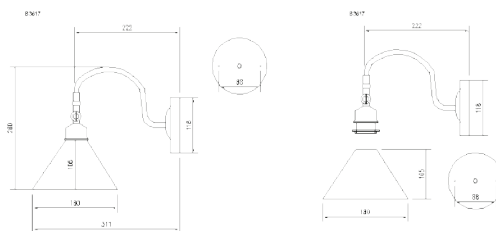

LUMINAIRE DESCRIPTION : PENDANT

MODEL NO. : B3617
BRAND : KELVIN LIGHT
INSTALLATION : WALL LAMP
MATERIAL : ALUMINIUM
COLOR : BLACK
LIGHT SOURCE : E27 220V
DIAMETER : 160 mm.
HEIGHT : 280 mm.
IP RATING : IP20
PRICE : 500 THB