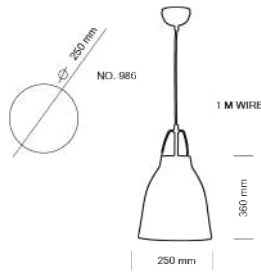

LUMINAIRE : PENDANT
DESCRIPTION

MODEL NO. : 968
BRAND : KELVIN LIGHT
INSTALLATION : CEILING
MATERIAL : ALUMINIUM
COLOR : BLACK
LIGHT SOURCE : E27
DIAMETER : 250 mm.
HEIGHT : 360 mm.
CABLE LENGTH : ADJUSTABLE UP TO 1000 mm.
PRICE : 1220 THB