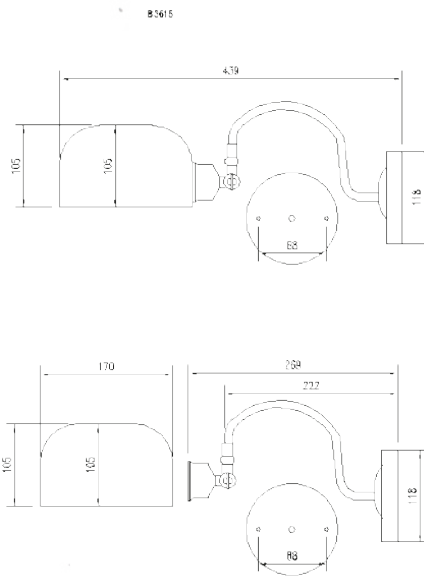

LUMINAIRE DESCRIPTION : PENDANT

MODEL NO. : B3615
BRAND : KELVIN LIGHT
INSTALLATION : WALL LAMP
MATERIAL : ALUMINIUM
COLOR : BLACK
LIGHT SOURCE : E27 220V
IP RATING : IP20
PRICE : 700 THB