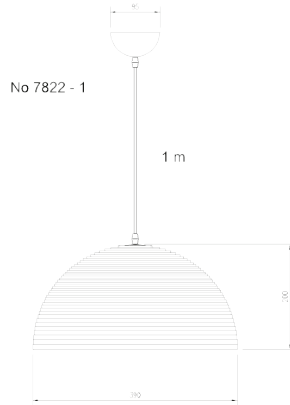

LUMINAIRE : PENDANT
DESCRIPTION

MODEL NO. : 7822/1 WH
BRAND : KELVIN LIGHT
INSTALLATION : CEILING
MATERIAL : ALUMINIUM
COLOR : WHITE
LIGHT SOURCE : E27 220V
DIAMETER : 390 mm.
HEIGHT : 200 mm.
CABLE LENGTH : ADJUSTABLE UP TO 1000 mm.
IP RATING : IP20
PRICE : 800 THB