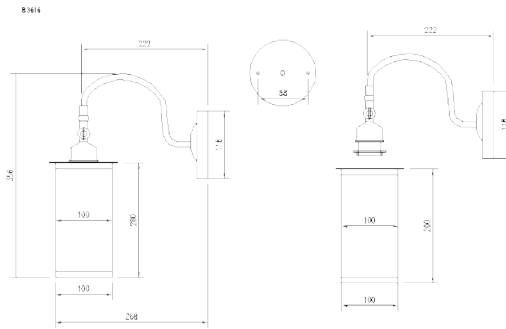

LUMINAIRE DESCRIPTION : PENDANT

MODEL NO. : B3616
BRAND : KELVIN LIGHT
INSTALLATION : WALL LAMP
MATERIAL : ALUMINIUM
COLOR : BLACK
LIGHT SOURCE : E27 220V
DIAMETER : 100 mm.
HEIGHT : 356 mm.
IP RATING : IP20
PRICE : 765 THB