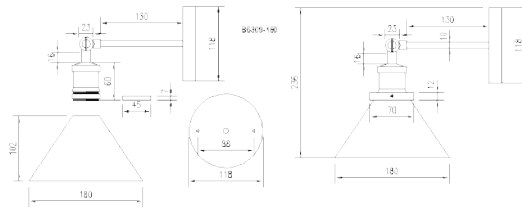

LUMINAIRE DESCRIPTION : PENDANT

MODEL NO. : B3609-180
BRAND : KELVIN LIGHT
INSTALLATION : WALL LAMP
MATERIAL : ALUMINIUM
COLOR : BLACK
LIGHT SOURCE : E27 220V
DIAMETER : 180 mm.
HEIGHT : 236 mm.
IP RATING : IP20
PRICE : 500 THB