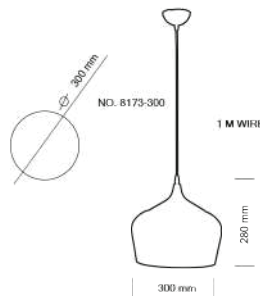

LUMINAIRE DESCRIPTION : PENDANT

MODEL NO. : 8173-300
BRAND : KELVIN LIGHT
INSTALLATION : CEILING
MATERIAL : ALUMINIUM + WOOD
COLOR : OUTSIDE MATTE BLACK
: INSIDE GLOSSY WHITE
LIGHT SOURCE : 1xE27 (MAX 60W)
DIAMETER : 300 mm.
HEIGHT : 280 mm.
CABLE LENGTH : ADJUSTABLE UP TO 1000 mm.
IP RATING : IP20
PRICE : 1350 THB