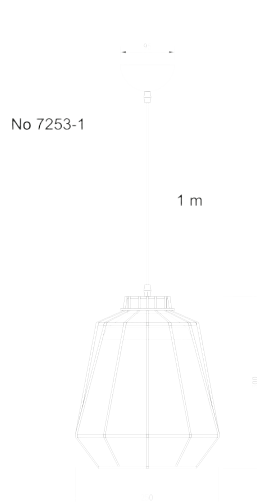

LUMINAIRE DESCRIPTION : PENDANT

MODEL NO. : 7253/1
BRAND : KELVIN LIGHT
INSTALLATION : CEILING
MATERIAL : ALUMINIUM + WOOD
COLOR : BLACK
LIGHT SOURCE : E27 220V
DIAMETER : 250 mm.
HEIGHT : 300 mm.
CABLE LENGTH : ADJUSTABLE UP TO 1000 mm.
IP RATING : IP20
PRICE : 700 THB