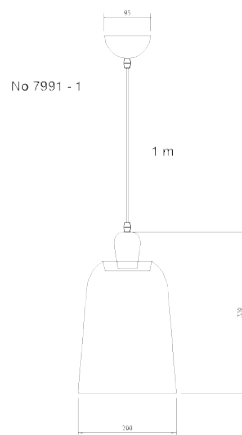

LUMINAIRE : PENDANT
DESCRIPTION

MODEL NO. : 7991/1 WH
BRAND : KELVIN LIGHT
INSTALLATION : CEILING
MATERIAL : ALUMINIUM + WOOD
COLOR : WHITE
LIGHT SOURCE : E27 220V
DIAMETER : 200 mm.
HEIGHT : 330 mm.
CABLE LENGTH : ADJUSTABLE UP TO 1000 mm.
IP RATING : IP20
PRICE : 900 THB