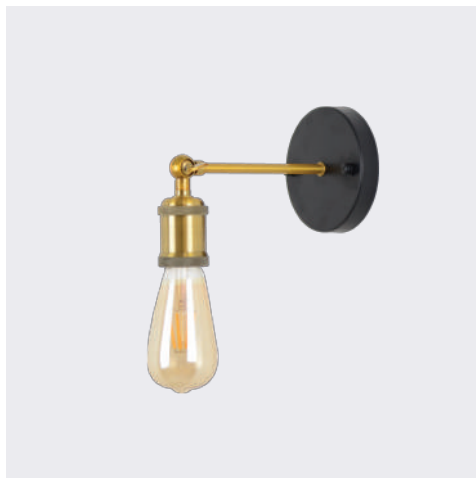

LUMINAIRE DESCRIPTION : PENDANT

MODEL NO. : B3607
BRAND : KELVIN LIGHT
INSTALLATION : WALL LAMP
MATERIAL : ALUMINIUM
COLOR : BLACK
LIGHT SOURCE : E27 220V
IP RATING : IP20
PRICE : 1390 THB