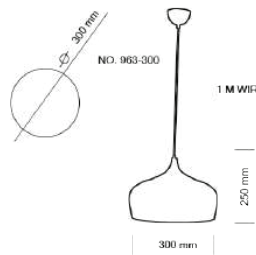

LUMINAIRE : PENDANT  
DESCRIPTION

MODEL NO. : 816-B  
 BRAND : KELVIN LIGHT  
 INSTALLATION : CEILING  
 MATERIAL : ALUMINIUM + WOOD  
 COLOR : WHITE  
 LIGHT SOURCE : E27  
 DIAMETER : 600 mm.  
 HEIGHT : 350 mm.  
 CABLE LENGTH : ADJUSTABLE UP TO 1000 mm.  
 IP RATING : IP20  
 PRICE : 3485 THB

LUMINAIRE : PENDANT  
DESCRIPTION

MODEL NO. : 7745 C WH  
 BRAND : KELVIN LIGHT  
 INSTALLATION : CEILING  
 MATERIAL : ALUMINIUM + WOOD  
 COLOR : WHITE  
 LIGHT SOURCE : E27 220V  
 DIAMETER : 220 mm.  
 HEIGHT : 140 mm.  
 CABLE LENGTH : ADJUSTABLE UP TO 1000 mm.  
 IP RATING : IP20  
 PRICE : 760 THB

LUMINAIRE : PENDANT  
DESCRIPTION

MODEL NO. : GD-C 060  
 BRAND : KELVIN LIGHT  
 INSTALLATION : CEILING  
 MATERIAL : ALUMINIUM  
 COLOR : OUTSIDE WHITE  
 INSIDE GOLD  
 LIGHT SOURCE : E27  
 DIAMETER : 300 mm.  
 HEIGHT : 350 mm.  
 CABLE LENGTH : ADJUSTABLE UP TO 1000 mm.  
 IP RATING : IP20  
 PRICE : 1740 THB