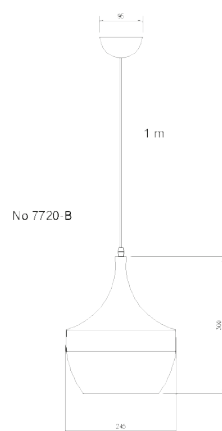

LUMINAIRE : PENDANT
DESCRIPTION

MODEL NO. : 7720 B GD
BRAND : KELVIN LIGHT
INSTALLATION : CEILING
MATERIAL : ALUMINIUM + WOOD
COLOR : GOLD
LIGHT SOURCE : E27 220V
DIAMETER : 245 mm.
HEIGHT : 300 mm.
CABLE LENGTH : ADJUSTABLE UP TO 1000 mm.
IP RATING : IP20
PRICE : 640 THB