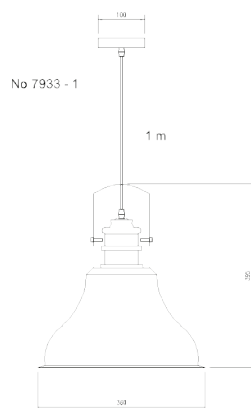

LUMINAIRE : PENDANT
DESCRIPTION

MODEL NO. : 7933-1
BRAND : KELVIN LIGHT
INSTALLATION : CEILING
MATERIAL : ALUMINIUM
COLOR : OUTSIDE BLACK
INSIDE GOLD
LIGHT SOURCE : E27 220V
DIAMETER : 395 mm.
HEIGHT : 360 mm.
CABLE LENGTH : ADJUSTABLE UP TO 1000 mm.
IP RATING : IP20
PRICE : 960 THB