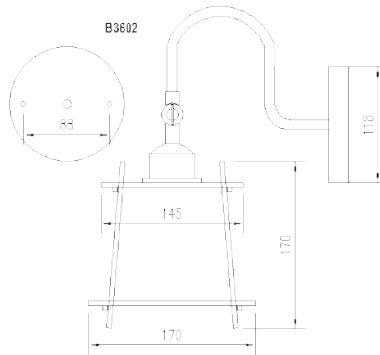

LUMINAIRE DESCRIPTION : PENDANT

MODEL NO. : B3602
BRAND : KELVIN LIGHT
INSTALLATION : WALL LAMP
MATERIAL : ALUMINIUM
COLOR : BLACK
LIGHT SOURCE : E27 220V
DIAMETER : 170 mm.
HEIGHT : 288 mm.
IP RATING : IP20
PRICE : 320 THB