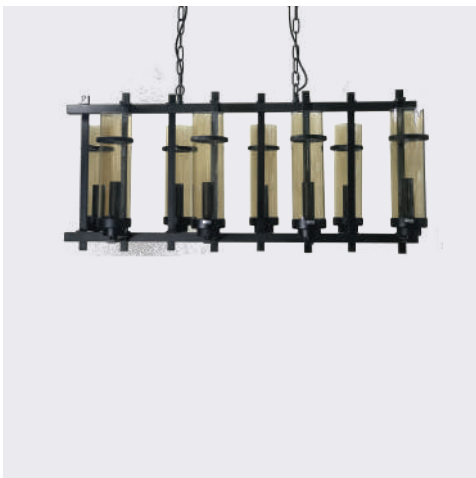

LUMINAIRE : PENDANT
DESCRIPTION

MODEL NO. : ZL399-8
BRAND : KELVIN LIGHT
INSTALLATION : CEILING
MATERIAL : STEEL + GLASS
COLOR : BLACK
LIGHT SOURCE : 8*E27
PRODUCT SIZE : 980*350*1250 mm.
IP RATING : IP20
PRICE : 10600 THB