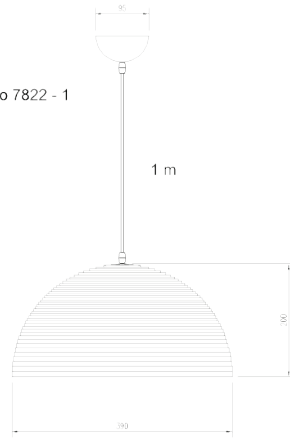

No 7822 - 1

LUMINAIRE : PENDANT
DESCRIPTION

MODEL NO. : 7822/1 B BK
BRAND : KELVIN LIGHT
INSTALLATION : CEILING
MATERIAL : ALUMINIUM
COLOR : BLACK
LIGHT SOURCE : E27 220V
DIAMETER : 390 mm.
HEIGHT : 200 mm.
CABLE LENGTH : ADJUSTABLE UP TO 1000 mm.
IP RATING : IP20
PRICE : 800 THB