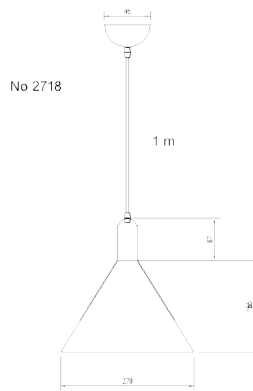

LUMINAIRE : PENDANT
DESCRIPTION

MODEL NO. : 2718 GY
BRAND : KELVIN LIGHT
INSTALLATION : CEILING
MATERIAL : ALUMINIUM + WOOD
COLOR : GREY
LIGHT SOURCE : E27 220V
DIAMETER : 270 mm.
HEIGHT : 272 mm.
CABLE LENGTH : ADJUSTABLE UP TO 1000 mm.
IP RATING : IP20
PRICE : 900 THB