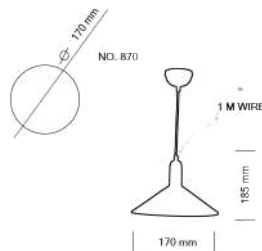

LUMINAIRE : PENDANT
DESCRIPTION

MODEL NO. : 870
BRAND : KELVIN LIGHT
INSTALLATION : CEILING
MATERIAL : ALUMINIUM
COLOR : BLACK/WHITE/GREY/YELLOW
LIGHT SOURCE : E27
DIAMETER : 170 mm.
HEIGHT : 185 mm.
CABLE LENGTH : ADJUSTABLE UP TO 1000 mm.
IP RATING : IP20
PRICE : 850 THB