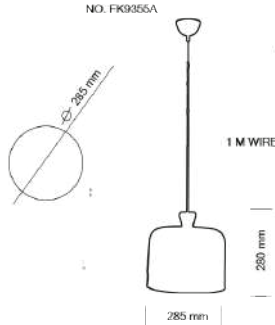

LUMINAIRE DESCRIPTION : PENDANT

MODEL NO. : FK 9355 A
BRAND : KELVIN LIGHT
INSTALLATION : CEILING
MATERIAL : ALUMINIUM
COLOR : BLACK / WHITE
LIGHT SOURCE : E27
DIAMETER : 285 mm.
HEIGHT : 280 mm.
CABLE LENGTH : ADJUSTABLE UP TO 1000 mm.
IP RATING : IP20
PRICE : 1440 THB