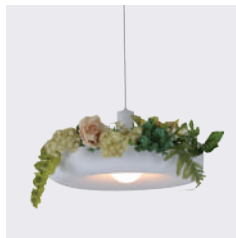

LUMINAIRE : PENDANT
DESCRIPTION

MODEL NO. : 7847-400
BRAND : KELVIN LIGHT
INSTALLATION : CEILING
MATERIAL : ALUMINIUM
COLOR : MATTE WHITE
LIGHT SOURCE : 1xE27 (MAX 60W)
DIAMETER : 400 mm.
HEIGHT : 270 mm.
CABLE LENGTH : ADJUSTABLE UP TO 1000 mm.
IP RATING : IP20
PRICE : 960 THB