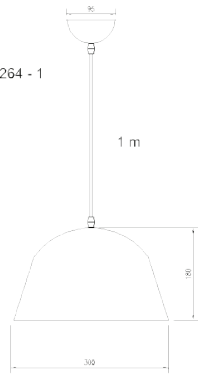

No 7264 - 1

LUMINAIRE : PENDANT
DESCRIPTION

MODEL NO. : 7264/1 WH
BRAND : KELVIN LIGHT
INSTALLATION : CEILING
MATERIAL : ALUMINIUM
COLOR : BLACK
LIGHT SOURCE : E27 220V
DIAMETER : 300 mm.
HEIGHT : 180 mm.
CABLE LENGTH : ADJUSTABLE UP TO 1000 mm.
IP RATING : IP20
PRICE : 640 THB