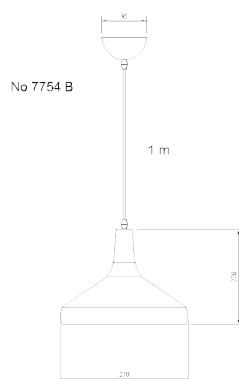

LUMINAIRE : PENDANT
DESCRIPTION

MODEL NO. : 7754 B R GD
BRAND : KELVIN LIGHT
INSTALLATION : CEILING
MATERIAL : ALUMINIUM + WOOD
COLOR : ROSE GOLD
LIGHT SOURCE : E27 220V
DIAMETER : 270 mm.
HEIGHT : 220 mm.
CABLE LENGTH : ADJUSTABLE UP TO 1000 mm.
IP RATING : IP20
PRICE : 700 THB