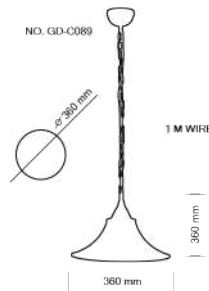

B3608-180

B3615

B3617

B3614-220

B3612-220

B3607

LUMINAIRE DESCRIPTION : PENDANT

MODEL NO. : 964-480 BK  
 BRAND : KELVIN LIGHT  
 INSTALLATION : CEILING  
 MATERIAL : ALUMINIUM  
 COLOR : OUTSIDE MATTE BLACK  
 : INSIDE GLOSSY WHITE  
 LIGHT SOURCE : 1xE27 (MAX 60W)  
 DIAMETER : 480 mm.  
 HEIGHT : 350 mm.  
 CABLE LENGTH : ADJUSTABLE UP TO 1000 mm.  
 IP RATING : IP20  
 PRICE : 1950 THB

LUMINAIRE DESCRIPTION : PENDANT

MODEL NO. : 7953-300  
 BRAND : KELVIN LIGHT  
 INSTALLATION : CEILING  
 MATERIAL : ALUMINIUM  
 COLOR : OUTSIDE MATTE BLACK  
 : INSIDE GLOSSY WHITE  
 LIGHT SOURCE : 1xE27 (MAX 60W)  
 DIAMETER : 300 mm.  
 HEIGHT : 200 mm.  
 CABLE LENGTH : ADJUSTABLE UP TO 1000 mm.  
 IP RATING : IP20  
 PRICE : 1460 THB

LUMINAIRE DESCRIPTION : PENDANT

MODEL NO. : 8173-300  
 BRAND : KELVIN LIGHT  
 INSTALLATION : CEILING  
 MATERIAL : ALUMINIUM + WOOD  
 COLOR : OUTSIDE MATTE BLACK  
 : INSIDE GLOSSY WHITE  
 LIGHT SOURCE : 1xE27 (MAX 60W)  
 DIAMETER : 300 mm.  
 HEIGHT : 280 mm.  
 CABLE LENGTH : ADJUSTABLE UP TO 1000 mm.  
 IP RATING : IP20  
 PRICE : 1350 THB

LUMINAIRE : PENDANT  
DESCRIPTION

MODEL NO. : 1007-BK  
 BRAND : KELVIN LIGHT  
 INSTALLATION : CEILING  
 MATERIAL : ALUMINIUM  
 COLOR : OUTSIDE MATTE BLACK  
           : INSIDE GLOSSY WHITE  
 LIGHT SOURCE : 1x E27 (MAX 60W)  
 DIAMETER : 380 mm.  
 HEIGHT : 270 mm.  
 CABLE LENGTH : ADJUSTABLE UP TO 1000 mm.  
 IP RATING : IP20  
 PRICE : 940 THB