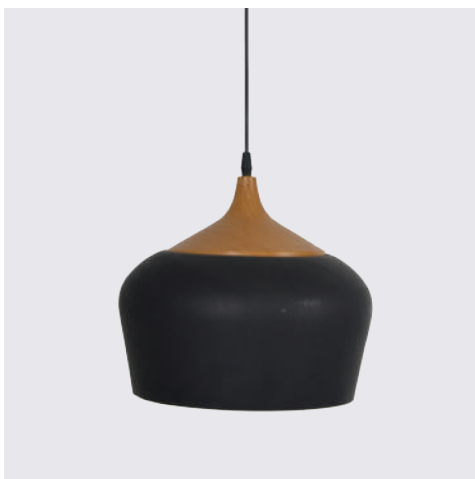

B3616

B3613

B3604

B3602

B3611

B3606-200

B3610-180

B3609-180

B3608-180

B3615

B3617

B3614-220

B3612-220

B3607

LUMINAIRE DESCRIPTION : PENDANT

MODEL NO. : 964-480 BK  
 BRAND : KELVIN LIGHT  
 INSTALLATION : CEILING  
 MATERIAL : ALUMINIUM  
 COLOR : OUTSIDE MATTE BLACK  
 : INSIDE GLOSSY WHITE  
 LIGHT SOURCE : 1xE27 (MAX 60W)  
 DIAMETER : 480 mm.  
 HEIGHT : 350 mm.  
 CABLE LENGTH : ADJUSTABLE UP TO 1000 mm.  
 IP RATING : IP20  
 PRICE : 1950 THB

LUMINAIRE DESCRIPTION : PENDANT

MODEL NO. : 7953-300  
 BRAND : KELVIN LIGHT  
 INSTALLATION : CEILING  
 MATERIAL : ALUMINIUM  
 COLOR : OUTSIDE MATTE BLACK  
 : INSIDE GLOSSY WHITE  
 LIGHT SOURCE : 1xE27 (MAX 60W)  
 DIAMETER : 300 mm.  
 HEIGHT : 200 mm.  
 CABLE LENGTH : ADJUSTABLE UP TO 1000 mm.  
 IP RATING : IP20  
 PRICE : 1460 THB

LUMINAIRE DESCRIPTION : PENDANT

MODEL NO. : 8173-300  
 BRAND : KELVIN LIGHT  
 INSTALLATION : CEILING  
 MATERIAL : ALUMINIUM + WOOD  
 COLOR : OUTSIDE MATTE BLACK  
 : INSIDE GLOSSY WHITE  
 LIGHT SOURCE : 1xE27 (MAX 60W)  
 DIAMETER : 300 mm.  
 HEIGHT : 280 mm.  
 CABLE LENGTH : ADJUSTABLE UP TO 1000 mm.  
 IP RATING : IP20  
 PRICE : 1350 THB