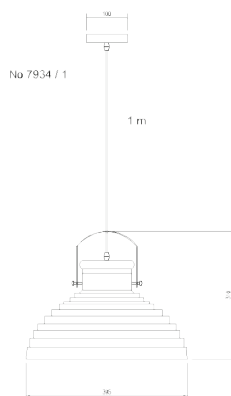

LUMINAIRE DESCRIPTION : PENDANT

MODEL NO. : 7934-1
BRAND : KELVIN LIGHT
INSTALLATION : CEILING
MATERIAL : ALUMINIUM
COLOR : OUTSIDE BLACK
INSIDE GOLD
LIGHT SOURCE : E27 220V
CABLE LENGTH : ADJUSTABLE UP TO 1000 mm.
IP RATING : IP20
PRICE : 900 THB