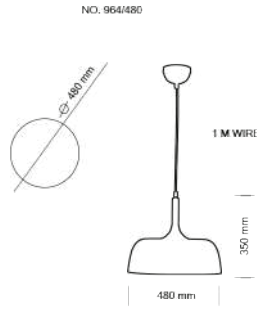

B3608-180

B3615

B3617

B3614-220

B3612-220

B3607

LUMINAIRE DESCRIPTION : PENDANT

MODEL NO. : 964-480 BK  
 BRAND : KELVIN LIGHT  
 INSTALLATION : CEILING  
 MATERIAL : ALUMINIUM  
 COLOR : OUTSIDE MATTE BLACK  
 : INSIDE GLOSSY WHITE  
 LIGHT SOURCE : 1xE27 (MAX 60W)  
 DIAMETER : 480 mm.  
 HEIGHT : 350 mm.  
 CABLE LENGTH : ADJUSTABLE UP TO 1000 mm.  
 IP RATING : IP20  
 PRICE : 1950 THB

LUMINAIRE DESCRIPTION : PENDANT

MODEL NO. : 7953-300  
 BRAND : KELVIN LIGHT  
 INSTALLATION : CEILING  
 MATERIAL : ALUMINIUM  
 COLOR : OUTSIDE MATTE BLACK  
 : INSIDE GLOSSY WHITE  
 LIGHT SOURCE : 1xE27 (MAX 60W)  
 DIAMETER : 300 mm.  
 HEIGHT : 200 mm.  
 CABLE LENGTH : ADJUSTABLE UP TO 1000 mm.  
 IP RATING : IP20  
 PRICE : 1460 THB