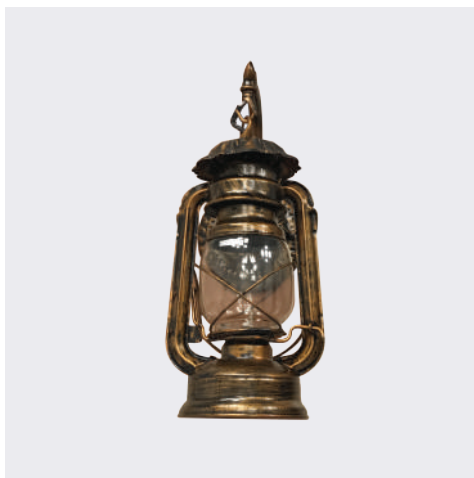

LUMINAIRE : PENDANT
DESCRIPTION

MODEL NO. : G7B7/1
BRAND : KELVIN LIGHT
INSTALLATION : WALL LAMP
MATERIAL : STEEL
COLOR : BLACK
LIGHT SOURCE : E27
PRODUCT SIZE : 160*280*350 mm.
IP RATING : IP20
PRICE : 1400 THB