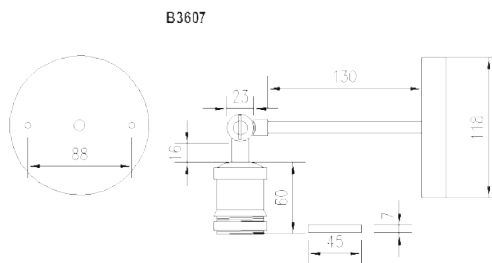

LUMINAIRE DESCRIPTION : PENDANT

MODEL NO. : B3607
BRAND : KELVIN LIGHT
INSTALLATION : WALL LAMP
MATERIAL : ALUMINIUM
COLOR : BLACK
LIGHT SOURCE : E27 220V
IP RATING : IP20
PRICE : 1390 THB