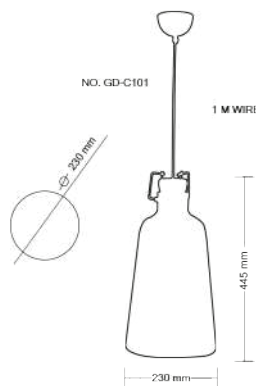

LUMINAIRE : PENDANT
DESCRIPTION

MODEL NO. : GD-C101
BRAND : KELVIN LIGHT
INSTALLATION : CEILING
MATERIAL : ALUMINIUM + WOOD
COLOR : RED/WHITE/BLACK/GREY
LIGHT SOURCE : E27
DIAMETER : 230 mm.
HEIGHT : 445 mm.
CABLE LENGTH : ADJUSTABLE UP TO 1000 mm.
IP RATING : IP20
PRICE : 2500 THB