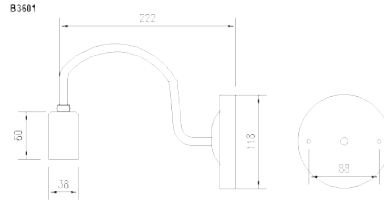

LUMINAIRE DESCRIPTION : PENDANT

MODEL NO. : B3601
BRAND : KELVIN LIGHT
INSTALLATION : WALL LAMP
MATERIAL : ALUMINIUM
COLOR : BLACK
LIGHT SOURCE : E27 220V
IP RATING : IP20
PRICE : 180 THB