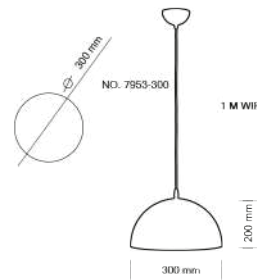

B3608-180

B3615

B3617

B3614-220

B3612-220

B3607

LUMINAIRE DESCRIPTION : PENDANT

MODEL NO. : 964-480 BK  
 BRAND : KELVIN LIGHT  
 INSTALLATION : CEILING  
 MATERIAL : ALUMINIUM  
 COLOR : OUTSIDE MATTE BLACK  
 : INSIDE GLOSSY WHITE  
 LIGHT SOURCE : 1xE27 (MAX 60W)  
 DIAMETER : 480 mm.  
 HEIGHT : 350 mm.  
 CABLE LENGTH : ADJUSTABLE UP TO 1000 mm.  
 IP RATING : IP20  
 PRICE : 1950 THB

LUMINAIRE DESCRIPTION : PENDANT

MODEL NO. : 7953-300  
 BRAND : KELVIN LIGHT  
 INSTALLATION : CEILING  
 MATERIAL : ALUMINIUM  
 COLOR : OUTSIDE MATTE BLACK  
 : INSIDE GLOSSY WHITE  
 LIGHT SOURCE : 1xE27 (MAX 60W)  
 DIAMETER : 300 mm.  
 HEIGHT : 200 mm.  
 CABLE LENGTH : ADJUSTABLE UP TO 1000 mm.  
 IP RATING : IP20  
 PRICE : 1460 THB