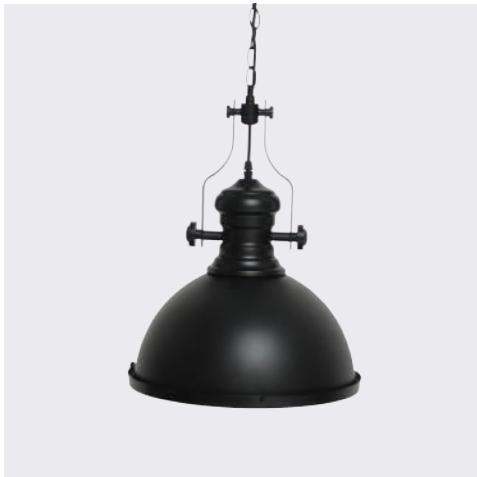

LUMINAIRE : PENDANT  
 DESCRIPTION

MODEL NO. : 852  
 BRAND : KELVIN LIGHT  
 INSTALLATION : CEILING  
 MATERIAL : ALUMINIUM  
 COLOR : BLACK  
 LIGHT SOURCE : E27  
 DIAMETER : 170 mm.  
 HEIGHT : 220 mm.  
 CABLE LENGTH : ADJUSTABLE UP TO 1000 mm.  
 IP RATING : IP20  
 PRICE : 1135 THB

LUMINAIRE : PENDANT  
 DESCRIPTION

MODEL NO. : 964-320  
 BRAND : KELVIN LIGHT  
 INSTALLATION : CEILING  
 MATERIAL : ALUMINIUM  
 COLOR : BLACK/WHITE/GREY/YELLOW  
 LIGHT SOURCE : E27  
 DIAMETER : 250 mm.  
 HEIGHT : 320 mm.  
 CABLE LENGTH : ADJUSTABLE UP TO 1000 mm.  
 IP RATING : IP20  
 PRICE : 850 THB

LUMINAIRE : PENDANT  
 DESCRIPTION

MODEL NO. : 870  
 BRAND : KELVIN LIGHT  
 INSTALLATION : CEILING  
 MATERIAL : ALUMINIUM  
 COLOR : BLACK/WHITE/GREY/YELLOW  
 LIGHT SOURCE : E27  
 DIAMETER : 170 mm.  
 HEIGHT : 185 mm.  
 CABLE LENGTH : ADJUSTABLE UP TO 1000 mm.  
 IP RATING : IP20  
 PRICE : 850 THB

LUMINAIRE : PENDANT  
DESCRIPTION

MODEL NO. : 963-300  
 BRAND : KELVIN LIGHT  
 INSTALLATION : CEILING  
 MATERIAL : ALUMINIUM  
 COLOR : BLACK/WHITE/GREY/RED  
 LIGHT SOURCE : E27  
 DIAMETER : 300 mm.  
 HEIGHT : 250 mm.  
 CABLE LENGTH : ADJUSTABLE UP TO 1000 mm.  
 IP RATING : IP20  
 PRICE : 1485 THB