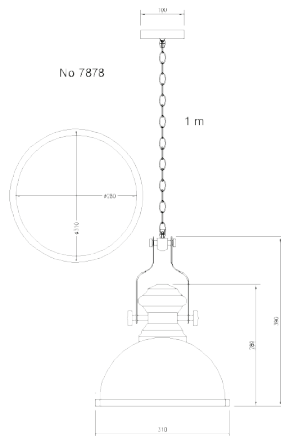

No 7745 C

**LUMINAIRE DESCRIPTION** : PENDANT

**MODEL NO.** : 7745 C BK  
**BRAND** : KELVIN LIGHT  
**INSTALLATION** : CEILING  
**MATERIAL** : ALUMINIUM + WOOD  
**COLOR** : BLACK  
**LIGHT SOURCE** : E27 220V  
**DIAMETER** : 220 mm.  
**HEIGHT** : 140 mm.  
**CABLE LENGTH** : ADJUSTABLE UP TO 1000 mm.  
**IP RATING** : IP20  
**PRICE** : 900 THB

No 7939-290

**LUMINAIRE DESCRIPTION** : PENDANT

**MODEL NO.** : 7939-290 BK  
**BRAND** : KELVIN LIGHT  
**INSTALLATION** : CEILING  
**MATERIAL** : ALUMINIUM  
**COLOR** : BLACK  
**LIGHT SOURCE** : E27 220V  
**DIAMETER** : 290 mm.  
**HEIGHT** : 250 mm.  
**CABLE LENGTH** : ADJUSTABLE UP TO 1000 mm.  
**IP RATING** : IP20  
**PRICE** : 600 THB

No 7878

**LUMINAIRE DESCRIPTION** : PENDANT

**MODEL NO.** : 7878/1 WH  
**BRAND** : KELVIN LIGHT  
**INSTALLATION** : CEILING  
**MATERIAL** : ALUMINIUM  
**COLOR** : WHITE  
**LIGHT SOURCE** : E27 220V  
**DIAMETER** : 310 mm.  
**HEIGHT** : 390 mm.  
**CABLE LENGTH** : ADJUSTABLE UP TO 1000 mm.  
**IP RATING** : IP20  
**PRICE** : 1600 THB