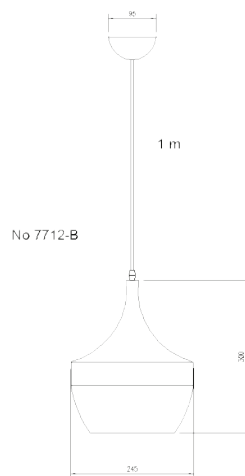

LUMINAIRE : PENDANT
DESCRIPTION

MODEL NO. : 7712 B
BRAND : KELVIN LIGHT
INSTALLATION : CEILING
MATERIAL : ALUMINIUM
COLOR : BLACK
LIGHT SOURCE : E27 220V
DIAMETER : 245 mm.
HEIGHT : 300 mm.
CABLE LENGTH : ADJUSTABLE UP TO 1000 mm.
IP RATING : IP20
PRICE : 560 THB