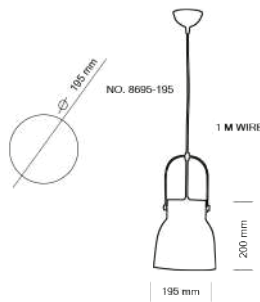

LUMINAIRE DESCRIPTION : PENDANT

MODEL NO. : 8695-195
BRAND : KELVIN LIGHT
INSTALLATION : CEILING
MATERIAL : ALUMINIUM + WOOD
COLOR : MATTE BLACK/WHITE/GREY
INSIDE GLOSSY WHITE
LIGHT SOURCE : 1xE27 (MAX 60W)
DIAMETER : 195 mm.
HEIGHT : 200 mm.
CABLE LENGTH : ADJUSTABLE UP TO 1000 mm.
IP RATING : IP20
PRICE : 1000 THB