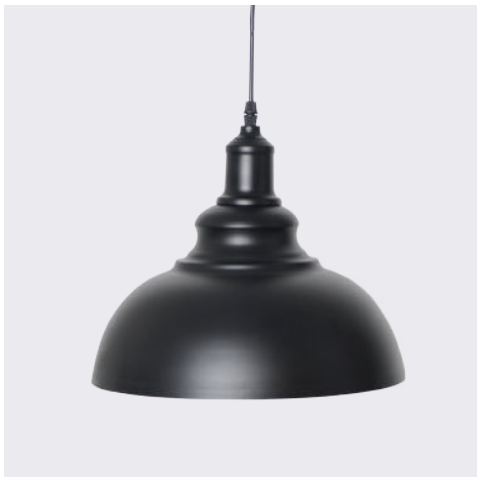

No 7754 A

LUMINAIRE : PENDANT  
DESCRIPTION

MODEL NO. : 7754 A  
 BRAND : KELVIN LIGHT  
 INSTALLATION : CEILING  
 MATERIAL : ALUMINIUM + WOOD  
 COLOR : BLACK  
 LIGHT SOURCE : E27 220V  
 DIAMETER : 180 mm.  
 HEIGHT : 260 mm.  
 CABLE LENGTH : ADJUSTABLE UP TO 1000 mm.  
 IP RATING : IP20  
 PRICE : 900 THB

No 7745 C

**LUMINAIRE DESCRIPTION** : PENDANT

**MODEL NO.** : 7745 C BK  
**BRAND** : KELVIN LIGHT  
**INSTALLATION** : CEILING  
**MATERIAL** : ALUMINIUM + WOOD  
**COLOR** : BLACK  
**LIGHT SOURCE** : E27 220V  
**DIAMETER** : 220 mm.  
**HEIGHT** : 140 mm.  
**CABLE LENGTH** : ADJUSTABLE UP TO 1000 mm.  
**IP RATING** : IP20  
**PRICE** : 900 THB