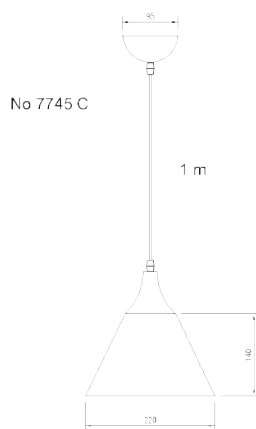

LUMINAIRE : PENDANT
DESCRIPTION

MODEL NO. : 7745 C WH
BRAND : KELVIN LIGHT
INSTALLATION : CEILING
MATERIAL : ALUMINIUM + WOOD
COLOR : WHITE
LIGHT SOURCE : E27 220V
DIAMETER : 220 mm.
HEIGHT : 140 mm.
CABLE LENGTH : ADJUSTABLE UP TO 1000 mm.
IP RATING : IP20
PRICE : 760 THB