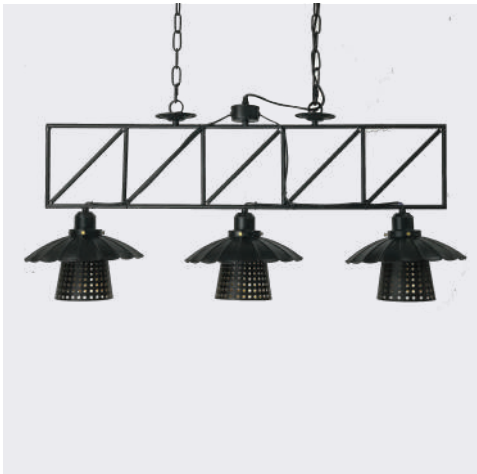

LUMINAIRE : PENDANT
DESCRIPTION

MODEL NO. : ZL888-3
BRAND : KELVIN LIGHT
INSTALLATION : CEILING
MATERIAL : STEEL
COLOR : GOLD + BLACK
LIGHT SOURCE : 3*E27
PRODUCT SIZE : 900*250*380 mm
CABLE LENGTH : ADJUSTABLE UP TO 1000 mm.
IP RATING : IP20 .
PRICE : 5950 THB