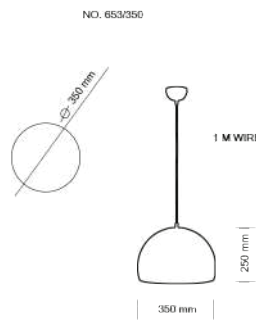

LUMINAIRE : PENDANT
DESCRIPTION

MODEL NO. : 653-350
BRAND : KELVIN LIGHT
INSTALLATION : CEILING
MATERIAL : ALUMINIUM
COLOR : BLACK
LIGHT SOURCE : E27*3
DIAMETER : 350 mm.
HEIGHT : 250 mm.
CABLE LENGTH : ADJUSTABLE UP TO 1000 mm.
PRICE : 1720 THB