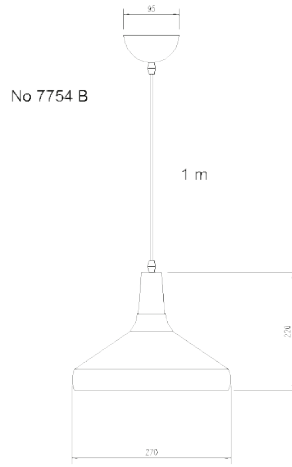

No 7712 A

LUMINAIRE : PENDANT  
DESCRIPTION

MODEL NO. : 7712-A  
 BRAND : KELVIN LIGHT  
 INSTALLATION : CEILING  
 MATERIAL : ALUMINIUM  
 COLOR : BLACK  
 LIGHT SOURCE : E27 220V  
 DIAMETER : 185 mm.  
 HEIGHT : 395 mm.  
 CABLE LENGTH : ADJUSTABLE UP TO 1000 mm.  
 IP RATING : IP20  
 PRICE : 540 THB

No 7452-1

LUMINAIRE : PENDANT  
DESCRIPTION

MODEL NO. : 7452/1 BK  
 BRAND : KELVIN LIGHT  
 INSTALLATION : CEILING  
 MATERIAL : ALUMINIUM + WOOD  
 COLOR : BLACK  
 LIGHT SOURCE : E27 220V  
 DIAMETER : 340 mm.  
 HEIGHT : 320 mm.  
 CABLE LENGTH : ADJUSTABLE UP TO 1000 mm.  
 IP RATING : IP20  
 PRICE : 1300 THB