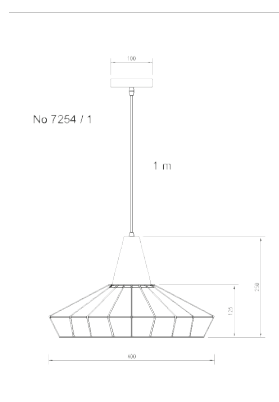

LUMINAIRE DESCRIPTION : PENDANT

MODEL NO. : 7254/1
BRAND : KELVIN LIGHT
INSTALLATION : CEILING
MATERIAL : ALUMINIUM + WOOD
COLOR : BLACK
LIGHT SOURCE : E27 220V
DIAMETER : 400 mm.
HEIGHT : 250 mm.
CABLE LENGTH : ADJUSTABLE UP TO 1000 mm.
IP RATING : IP20
PRICE : 700 THB