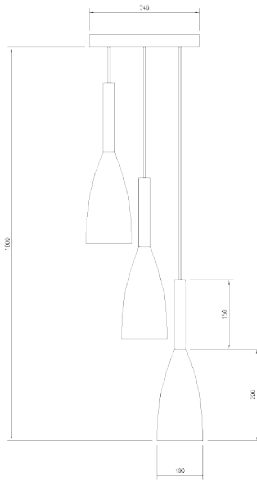

No 2031 / 3

LUMINAIRE : PENDANT
DESCRIPTION

MODEL NO. : 2031-3
BRAND : KELVIN LIGHT
INSTALLATION : CEILING
MATERIAL : ALUMINIUM
COLOR : BLACK + WHITE + GREY
LIGHT SOURCE : E27 220V
DIAMETER : 100 mm.
HEIGHT : 350 mm.
CABLE LENGTH : ADJUSTABLE UP TO 1000 mm.
IP RATING : IP20
PRICE : 1200 THB