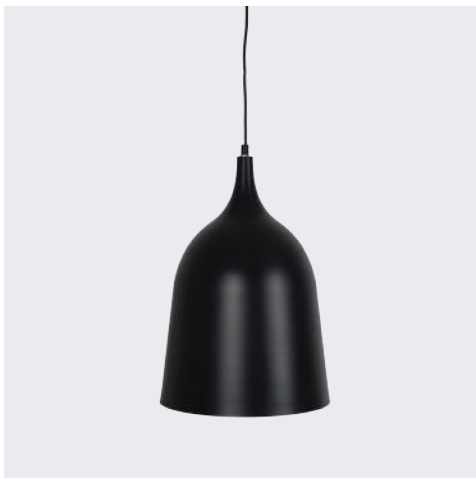

LUMINAIRE DESCRIPTION : PENDANT

MODEL NO. : 8109-1
BRAND : KELVIN LIGHT
INSTALLATION : CEILING
MATERIAL : ALUMINIUM
COLOR : OUTSIDE BLACK
INSIDE GOLD

LIGHT SOURCE : E27 220V
DIAMETER : 200 mm.
HEIGHT : 320 mm.
CABLE LENGTH : ADJUSTABLE UP TO 1000 mm.
IP RATING : IP20
PRICE : 700 THB