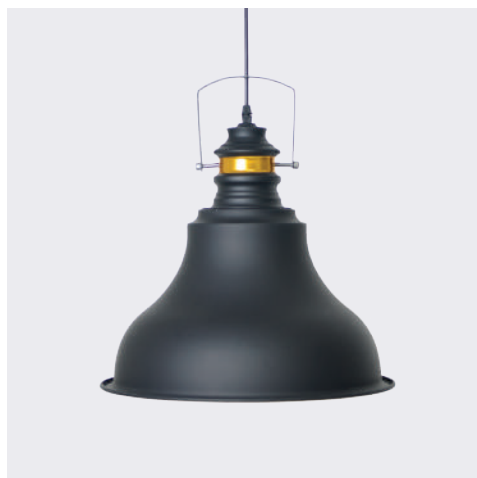

LUMINAIRE : PENDANT  
 DESCRIPTION

MODEL NO. : 964-320  
 BRAND : KELVIN LIGHT  
 INSTALLATION : CEILING  
 MATERIAL : ALUMINIUM  
 COLOR : BLACK/WHITE/GREY/YELLOW  
 LIGHT SOURCE : E27  
 DIAMETER : 250 mm.  
 HEIGHT : 320 mm.  
 CABLE LENGTH : ADJUSTABLE UP TO 1000 mm.  
 IP RATING : IP20  
 PRICE : 850 THB

LUMINAIRE : PENDANT  
 DESCRIPTION

MODEL NO. : 870  
 BRAND : KELVIN LIGHT  
 INSTALLATION : CEILING  
 MATERIAL : ALUMINIUM  
 COLOR : BLACK/WHITE/GREY/YELLOW  
 LIGHT SOURCE : E27  
 DIAMETER : 170 mm.  
 HEIGHT : 185 mm.  
 CABLE LENGTH : ADJUSTABLE UP TO 1000 mm.  
 IP RATING : IP20  
 PRICE : 850 THB

LUMINAIRE : PENDANT  
DESCRIPTION

MODEL NO. : 963-300  
 BRAND : KELVIN LIGHT  
 INSTALLATION : CEILING  
 MATERIAL : ALUMINIUM  
 COLOR : BLACK/WHITE/GREY/RED  
 LIGHT SOURCE : E27  
 DIAMETER : 300 mm.  
 HEIGHT : 250 mm.  
 CABLE LENGTH : ADJUSTABLE UP TO 1000 mm.  
 IP RATING : IP20  
 PRICE : 1485 THB

LUMINAIRE : PENDANT  
DESCRIPTION

MODEL NO. : 7878/BK  
 BRAND : KELVIN LIGHT  
 INSTALLATION : CEILING  
 MATERIAL : ALUMINIUM + GLASS  
 COLOR : BLACK  
 LIGHT SOURCE : E27 220V  
 DIAMETER : 310 mm.  
 HEIGHT : 390 mm.  
 CABLE LENGTH : ADJUSTABLE UP TO 1000 mm.  
 IP RATING : IP20  
 PRICE : 1600 THB