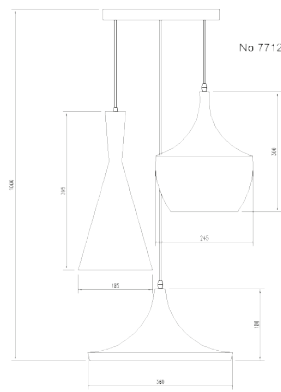

LUMINAIRE DESCRIPTION : PENDANT

MODEL NO. : 7720-3 WH
BRAND : KELVIN LIGHT
INSTALLATION : CEILING
MATERIAL : ALUMINIUM
COLOR : WHITE
LIGHT SOURCE : E27 220V
CABLE LENGTH : ADJUSTABLE UP TO 1000 mm.
IP RATING : IP20
PRICE : 1760 THB