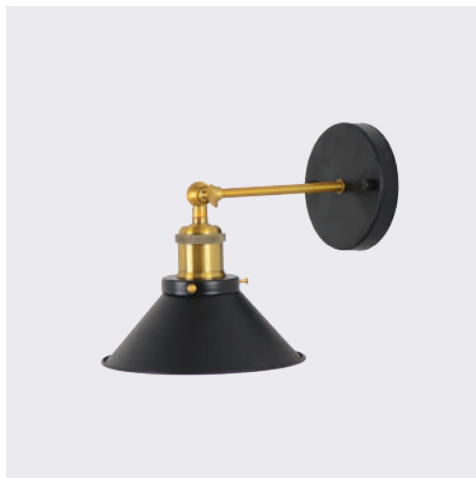

LUMINAIRE : PENDANT
DESCRIPTION

MODEL NO. : B3610-180
BRAND : KELVIN LIGHT
INSTALLATION : WALL LAMP
MATERIAL : ALUMINIUM
COLOR : BLACK
LIGHT SOURCE : E27 220V
DIAMETER : 180 mm.
HEIGHT : 188 mm.
IP RATING : IP20
PRICE : 500 THB