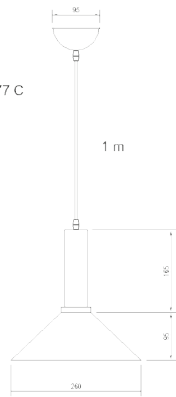

No 7477 C

LUMINAIRE : PENDANT
DESCRIPTION

MODEL NO. : 7477/C BK
BRAND : KELVIN LIGHT
INSTALLATION : CEILING
MATERIAL : ALUMINIUM
COLOR : BLACK
LIGHT SOURCE : E27 220V
DIAMETER : 260 mm.
HEIGHT : 260 mm.
CABLE LENGTH : ADJUSTABLE UP TO 1000 mm.
IP RATING : IP20
PRICE : 800 THB