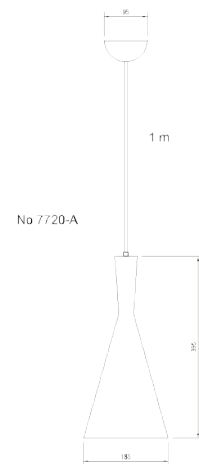

LUMINAIRE : PENDANT
DESCRIPTION

MODEL NO. : 7720 A WH
BRAND : KELVIN LIGHT
INSTALLATION : CEILING
MATERIAL : ALUMINIUM + WOOD
COLOR : WHITE
LIGHT SOURCE : E27 220V
DIAMETER : 185 mm.
HEIGHT : 395 mm.
CABLE LENGTH : ADJUSTABLE UP TO 1000 mm.
IP RATING : IP20
PRICE : 540 THB