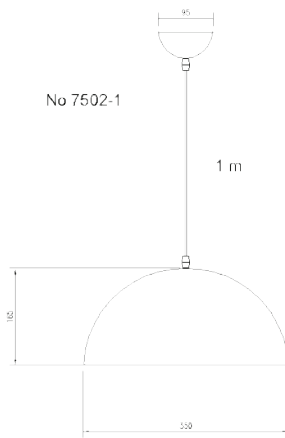

LUMINAIRE : PENDANT
DESCRIPTION

MODEL NO. : 7502-1BK
BRAND : KELVIN LIGHT
INSTALLATION : CEILING
MATERIAL : ALUMINIUM
COLOR : BLACK
LIGHT SOURCE : E27 220V
DIAMETER : 350 mm.
HEIGHT : 165 mm.
CABLE LENGTH : ADJUSTABLE UP TO 1000 mm.
IP RATING : IP20
PRICE : 600 THB