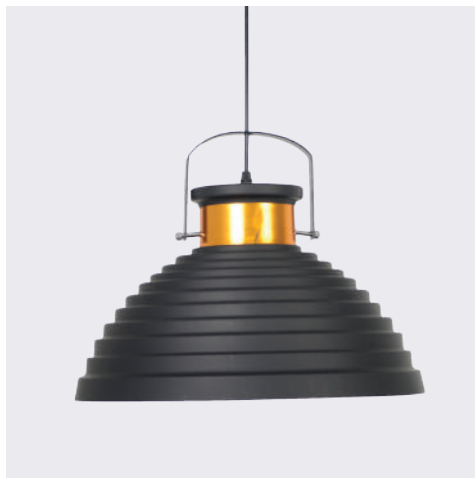

LUMINAIRE DESCRIPTION : PENDANT

MODEL NO. : 7934-1
BRAND : KELVIN LIGHT
INSTALLATION : CEILING
MATERIAL : ALUMINIUM
COLOR : OUTSIDE BLACK
INSIDE GOLD
LIGHT SOURCE : E27 220V
CABLE LENGTH : ADJUSTABLE UP TO 1000 mm.
IP RATING : IP20
PRICE : 900 THB