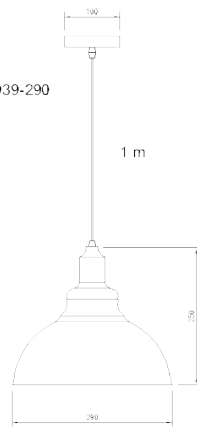

No 7939-290

LUMINAIRE DESCRIPTION : PENDANT

MODEL NO. : 7939-290 BK
BRAND : KELVIN LIGHT
INSTALLATION : CEILING
MATERIAL : ALUMINIUM
COLOR : BLACK
LIGHT SOURCE : E27 220V
DIAMETER : 290 mm.
HEIGHT : 250 mm.
CABLE LENGTH : ADJUSTABLE UP TO 1000 mm.
IP RATING : IP20
PRICE : 600 THB