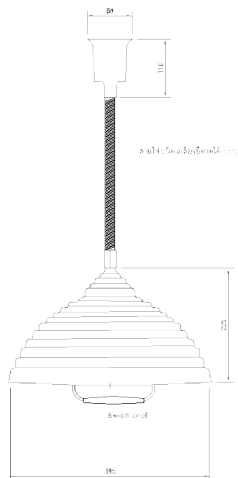

LUMINAIRE : PENDANT
DESCRIPTION

MODEL NO. : 7620-1
BRAND : KELVIN LIGHT
INSTALLATION : CEILING
MATERIAL : ALUMINIUM
COLOR : OUTSIDE BLACK
INSIDE GOLD
LIGHT SOURCE : E27 220V
DIAMETER : 395 mm.
HEIGHT : 225 mm.
CABLE LENGTH : ADJUSTABLE UP TO 1000 mm.
IP RATING : IP20
PRICE : 900 THB