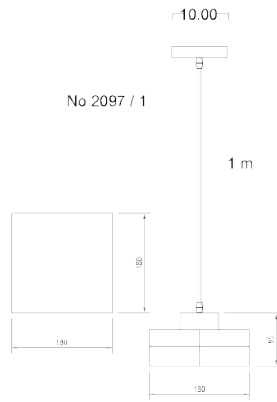

LUMINAIRE DESCRIPTION : PENDANT

MODEL NO. : 2097/1B
BRAND : KELVIN LIGHT
INSTALLATION : CEILING
MATERIAL : ALUMINIUM + WOOD
COLOR : BLACK
LIGHT SOURCE : E27 220V
DIAMETER : 180 mm.
HEIGHT : 95 mm.
CABLE LENGTH : ADJUSTABLE UP TO 1000 mm.
IP RATING : IP20
PRICE : 1000 THB