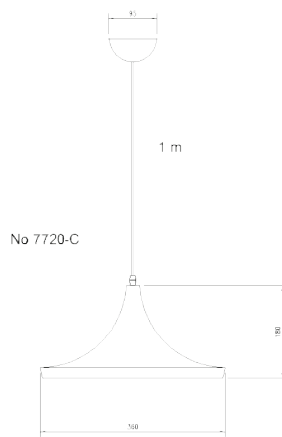

LUMINAIRE : PENDANT  
DESCRIPTION

MODEL NO. : 7822/1 WH  
 BRAND : KELVIN LIGHT  
 INSTALLATION : CEILING  
 MATERIAL : ALUMINIUM  
 COLOR : WHITE  
 LIGHT SOURCE : E27 220V  
 DIAMETER : 390 mm.  
 HEIGHT : 200 mm.  
 CABLE LENGTH : ADJUSTABLE UP TO 1000 mm.  
 IP RATING : IP20  
 PRICE : 800 THB

LUMINAIRE : PENDANT  
DESCRIPTION

MODEL NO. : 7720 A WH  
 BRAND : KELVIN LIGHT  
 INSTALLATION : CEILING  
 MATERIAL : ALUMINIUM + WOOD  
 COLOR : WHITE  
 LIGHT SOURCE : E27 220V  
 DIAMETER : 185 mm.  
 HEIGHT : 395 mm.  
 CABLE LENGTH : ADJUSTABLE UP TO 1000 mm.  
 IP RATING : IP20  
 PRICE : 540 THB

**LUMINAIRE DESCRIPTION** : PENDANT

**MODEL NO.** : 7720 B WH  
**BRAND** : KELVIN LIGHT  
**INSTALLATION** : CEILING  
**MATERIAL** : ALUMINIUM + WOOD  
**COLOR** : WHITE  
**LIGHT SOURCE** : E27 220V  
**DIAMETER** : 245 mm.  
**HEIGHT** : 300 mm.  
**CABLE LENGTH** : ADJUSTABLE UP TO 1000 mm.  
**IP RATING** : IP20  
**PRICE** : 560 THB