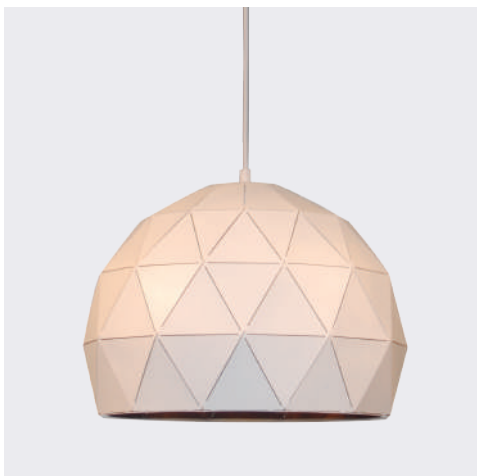

LUMINAIRE : PENDANT
DESCRIPTION

MODEL NO. : GD-C212A
BRAND : KELVIN LIGHT
INSTALLATION : CEILING
MATERIAL : ALUMINIUM
COLOR : PINK
LIGHT SOURCE : E27
DIAMETER : 350 mm.
HEIGHT : 250 mm.
CABLE LENGTH : ADJUSTABLE UP TO 1000 mm.
IP RATING : IP20
PRICE : 2320 THB