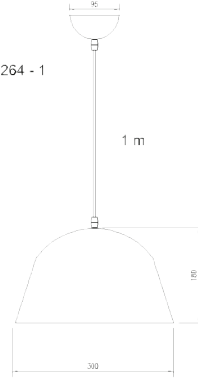

No 7264 - 1

LUMINAIRE : PENDANT
DESCRIPTION

MODEL NO. : 7264/1 BK
BRAND : KELVIN LIGHT
INSTALLATION : CEILING
MATERIAL : ALUMINIUM
COLOR : BLACK
LIGHT SOURCE : E27 220V
DIAMETER : 300 mm.
HEIGHT : 180 mm.
CABLE LENGTH : ADJUSTABLE UP TO 1000 mm.
IP RATING : IP20
PRICE : 640 THB