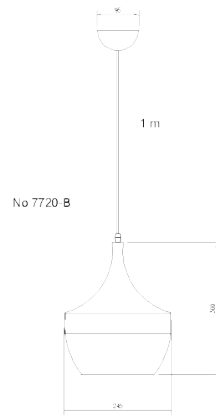

LUMINAIRE DESCRIPTION : PENDANT

MODEL NO. : 7720 B WH
BRAND : KELVIN LIGHT
INSTALLATION : CEILING
MATERIAL : ALUMINIUM + WOOD
COLOR : WHITE
LIGHT SOURCE : E27 220V
DIAMETER : 245 mm.
HEIGHT : 300 mm.
CABLE LENGTH : ADJUSTABLE UP TO 1000 mm.
IP RATING : IP20
PRICE : 560 THB