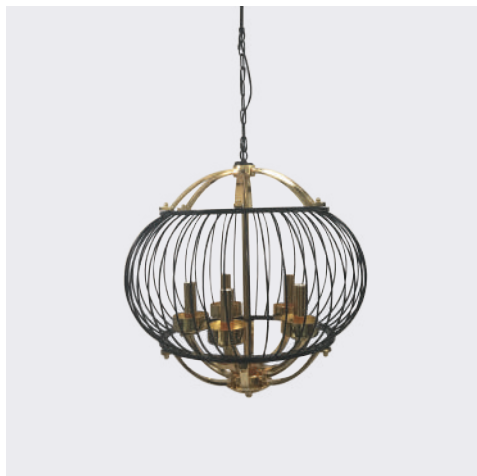

LUMINAIRE : PENDANT
DESCRIPTION

MODEL NO. : ZL 540-5
BRAND : KELVIN LIGHT
INSTALLATION : CEILING
MATERIAL : STEEL
COLOR : BLACK + GOLD
LIGHT SOURCE : 5*E27
DIAMETER : 600 mm.
HEIGHT : 1500 mm.
IP RATING : IP20
PRICE : 14850 THB