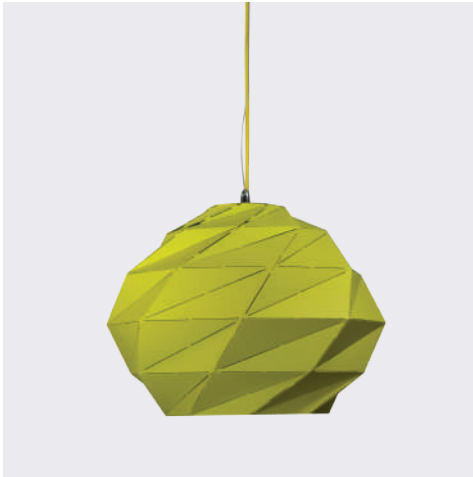

LUMINAIRE : PENDANT
DESCRIPTION

MODEL NO. : GD-C210B
BRAND : KELVIN LIGHT
INSTALLATION : CEILING
MATERIAL : ALUMINIUM
COLOR : LEMON YELLOW
LIGHT SOURCE : E27
DIAMETER : 400 mm.
HEIGHT : 300 mm.
CABLE LENGTH : ADJUSTABLE UP TO 1000 mm.
IP RATING : IP20
PRICE : 2900 THB