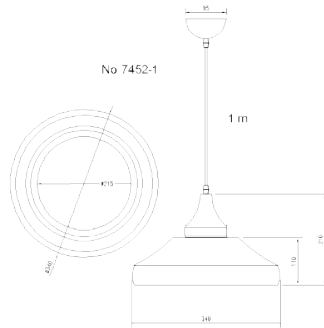

LUMINAIRE DESCRIPTION : PENDANT

MODEL NO. : 7452/1 GY
BRAND : KELVIN LIGHT
INSTALLATION : CEILING
MATERIAL : ALUMINIUM + WOOD
COLOR : GREY
LIGHT SOURCE : E27 220V
DIAMETER : 340 mm.
HEIGHT : 210 mm.
CABLE LENGTH : ADJUSTABLE UP TO 1000 mm.
IP RATING : IP20
PRICE : 1300 THB