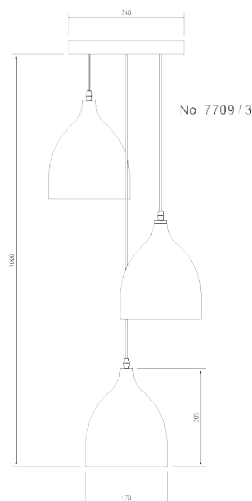

LUMINAIRE : PENDANT  
DESCRIPTION

MODEL NO. : 7620-1  
 BRAND : KELVIN LIGHT  
 INSTALLATION : CEILING  
 MATERIAL : ALUMINIUM  
 COLOR : OUTSIDE BLACK  
 INSIDE GOLD  
 LIGHT SOURCE : E27 220V  
 DIAMETER : 395 mm.  
 HEIGHT : 225 mm.  
 CABLE LENGTH : ADJUSTABLE UP TO 1000 mm.  
 IP RATING : IP20  
 PRICE : 900 THB

**LUMINAIRE DESCRIPTION** : PENDANT

**MODEL NO.** : 8109-1  
**BRAND** : KELVIN LIGHT  
**INSTALLATION** : CEILING  
**MATERIAL** : ALUMINIUM  
**COLOR** : OUTSIDE BLACK  
 INSIDE GOLD

**LIGHT SOURCE** : E27 220V  
**DIAMETER** : 200 mm.  
**HEIGHT** : 320 mm.  
**CABLE LENGTH** : ADJUSTABLE UP TO 1000 mm.  
**IP RATING** : IP20  
**PRICE** : 700 THB