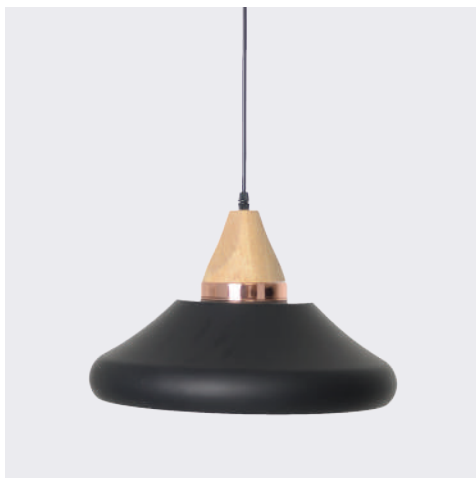

LUMINAIRE DESCRIPTION : PENDANT

MODEL NO. : 7934-1  
 BRAND : KELVIN LIGHT  
 INSTALLATION : CEILING  
 MATERIAL : ALUMINIUM  
 COLOR : OUTSIDE BLACK  
 INSIDE GOLD  
 LIGHT SOURCE : E27 220V  
 CABLE LENGTH : ADJUSTABLE UP TO 1000 mm.  
 IP RATING : IP20  
 PRICE : 900 THB

No 2031 / 3

LUMINAIRE : PENDANT  
DESCRIPTION

MODEL NO. : 2031-3  
 BRAND : KELVIN LIGHT  
 INSTALLATION : CEILING  
 MATERIAL : ALUMINIUM  
 COLOR : BLACK + WHITE + GREY  
 LIGHT SOURCE : E27 220V  
 DIAMETER : 100 mm.  
 HEIGHT : 350 mm.  
 CABLE LENGTH : ADJUSTABLE UP TO 1000 mm.  
 IP RATING : IP20  
 PRICE : 1200 THB

No 7712 A

LUMINAIRE : PENDANT  
DESCRIPTION

MODEL NO. : 7712-A  
 BRAND : KELVIN LIGHT  
 INSTALLATION : CEILING  
 MATERIAL : ALUMINIUM  
 COLOR : BLACK  
 LIGHT SOURCE : E27 220V  
 DIAMETER : 185 mm.  
 HEIGHT : 395 mm.  
 CABLE LENGTH : ADJUSTABLE UP TO 1000 mm.  
 IP RATING : IP20  
 PRICE : 540 THB

No 7452-1

LUMINAIRE : PENDANT  
DESCRIPTION

MODEL NO. : 7452/1 BK  
 BRAND : KELVIN LIGHT  
 INSTALLATION : CEILING  
 MATERIAL : ALUMINIUM + WOOD  
 COLOR : BLACK  
 LIGHT SOURCE : E27 220V  
 DIAMETER : 340 mm.  
 HEIGHT : 320 mm.  
 CABLE LENGTH : ADJUSTABLE UP TO 1000 mm.  
 IP RATING : IP20  
 PRICE : 1300 THB