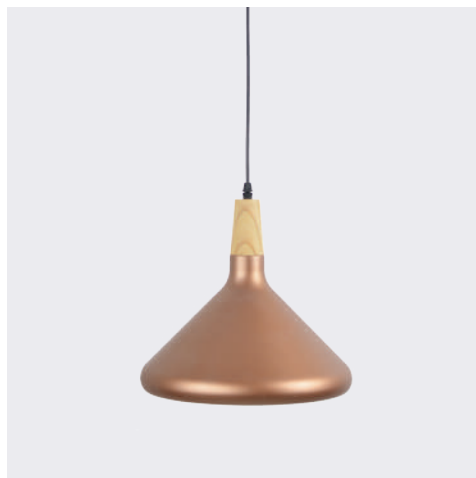

LUMINAIRE : PENDANT
DESCRIPTION

MODEL NO. : 7754 B R GD
BRAND : KELVIN LIGHT
INSTALLATION : CEILING
MATERIAL : ALUMINIUM + WOOD
COLOR : ROSE GOLD
LIGHT SOURCE : E27 220V
DIAMETER : 270 mm.
HEIGHT : 220 mm.
CABLE LENGTH : ADJUSTABLE UP TO 1000 mm.
IP RATING : IP20
PRICE : 700 THB