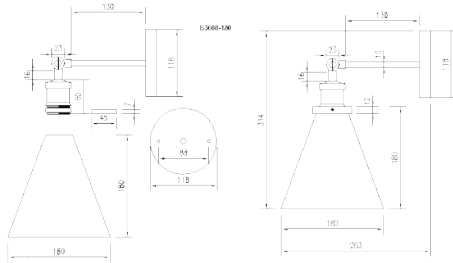

LUMINAIRE DESCRIPTION : PENDANT

MODEL NO. : B3608-180
BRAND : KELVIN LIGHT
INSTALLATION : WALL LAMP
MATERIAL : ALUMINIUM
COLOR : BLACK
LIGHT SOURCE : E27 220V
DIAMETER : 180 mm.
HEIGHT : 314 mm.
IP RATING : IP20
PRICE : 500 THB