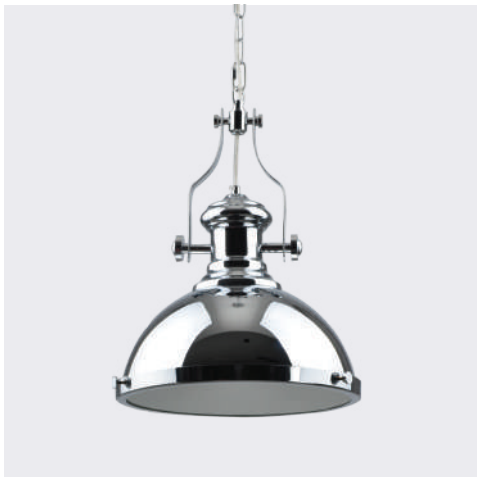

LUMINAIRE : PENDANT
DESCRIPTION

MODEL NO. : 7878-310 CH
BRAND : KELVIN LIGHT
INSTALLATION : CEILING
MATERIAL : ALUMINIUM + GLASS
COLOR : OUTSIDE POLISHED CHROME
INSIDE POLISHED CHROME

LIGHT SOURCE : 1xE27 (MAX 60W)
DIAMETER : 310 mm.
HEIGHT : 400 mm.
CABLE LENGTH : ADJUSTABLE UP TO 1000 mm.
IP RATING : IP20
PRICE : 3700 THB