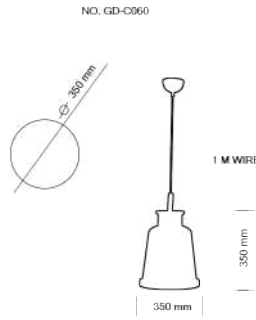

LUMINAIRE : PENDANT  
DESCRIPTION

MODEL NO. : 7991/1 WH  
 BRAND : KELVIN LIGHT  
 INSTALLATION : CEILING  
 MATERIAL : ALUMINIUM + WOOD  
 COLOR : WHITE  
 LIGHT SOURCE : E27 220V  
 DIAMETER : 200 mm.  
 HEIGHT : 330 mm.  
 CABLE LENGTH : ADJUSTABLE UP TO 1000 mm.  
 IP RATING : IP20  
 PRICE : 900 THB

LUMINAIRE : PENDANT  
DESCRIPTION

MODEL NO. : FK 9355 A  
 BRAND : KELVIN LIGHT  
 INSTALLATION : CEILING  
 MATERIAL : ALUMINIUM + WOOD  
 COLOR : BLACK / WHITE  
 LIGHT SOURCE : E27  
 DIAMETER : 285 mm.  
 HEIGHT : 280 mm.  
 CABLE LENGTH : ADJUSTABLE UP TO 1000 mm.  
 IP RATING : IP20  
 PRICE : 1440 THB

LUMINAIRE : PENDANT  
DESCRIPTION

MODEL NO. : 816-B  
 BRAND : KELVIN LIGHT  
 INSTALLATION : CEILING  
 MATERIAL : ALUMINIUM + WOOD  
 COLOR : WHITE  
 LIGHT SOURCE : E27  
 DIAMETER : 600 mm.  
 HEIGHT : 350 mm.  
 CABLE LENGTH : ADJUSTABLE UP TO 1000 mm.  
 IP RATING : IP20  
 PRICE : 3485 THB

LUMINAIRE : PENDANT  
DESCRIPTION

MODEL NO. : 7745 C WH  
 BRAND : KELVIN LIGHT  
 INSTALLATION : CEILING  
 MATERIAL : ALUMINIUM + WOOD  
 COLOR : WHITE  
 LIGHT SOURCE : E27 220V  
 DIAMETER : 220 mm.  
 HEIGHT : 140 mm.  
 CABLE LENGTH : ADJUSTABLE UP TO 1000 mm.  
 IP RATING : IP20  
 PRICE : 760 THB