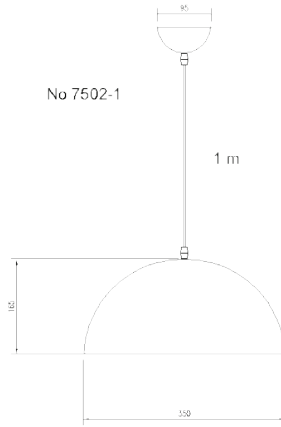

LUMINAIRE DESCRIPTION : PENDANT

MODEL NO. : 7502/1
BRAND : KELVIN LIGHT
INSTALLATION : CEILING
MATERIAL : ALUMINIUM
COLOR : WHITE
LIGHT SOURCE : E27 220V
DIAMETER : 350 mm.
HEIGHT : 165 mm.
CABLE LENGTH : ADJUSTABLE UP TO 1000 mm.
IP RATING : IP20
PRICE : 600 THB