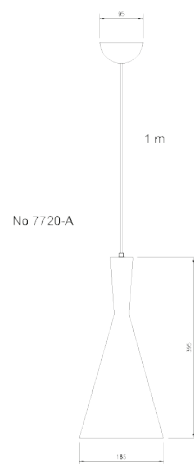

LUMINAIRE DESCRIPTION : PENDANT

MODEL NO. : 7720 A GD
BRAND : KELVIN LIGHT
INSTALLATION : CEILING
MATERIAL : ALUMINIUM + WOOD
COLOR : GOLD
LIGHT SOURCE : E27 220V
DIAMETER : 185 mm.
HEIGHT : 395 mm.
CABLE LENGTH : ADJUSTABLE UP TO 1000 mm.
IP RATING : IP20
PRICE : 640 THB