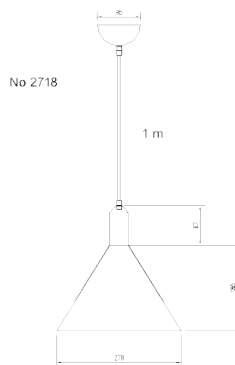

LUMINAIRE : PENDANT
DESCRIPTION

MODEL NO. : 2718 BK
BRAND : KELVIN LIGHT
INSTALLATION : CEILING
MATERIAL : ALUMINIUM + WOOD
COLOR : BLACK
LIGHT SOURCE : E27 220V
DIAMETER : 270 mm.
HEIGHT : 272 mm.
CABLE LENGTH : ADJUSTABLE UP TO 1000 mm.
IP RATING : IP20
PRICE : 900 THB