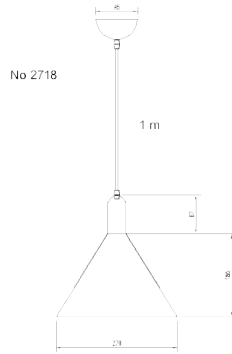

LUMINAIRE : PENDANT
DESCRIPTION

MODEL NO. : 2718 WH
BRAND : KELVIN LIGHT
INSTALLATION : CEILING
MATERIAL : ALUMINIUM + WOOD
COLOR : WHITE
LIGHT SOURCE : E27 220V
DIAMETER : 270 mm.
HEIGHT : 272 mm.
CABLE LENGTH : ADJUSTABLE UP TO 1000 mm.
IP RATING : IP20
PRICE : 900 THB