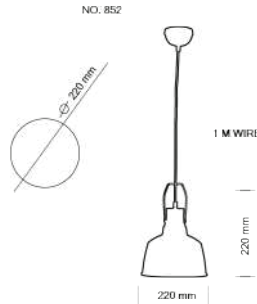

LUMINAIRE : PENDANT
DESCRIPTION

MODEL NO. : 852
BRAND : KELVIN LIGHT
INSTALLATION : CEILING
MATERIAL : ALUMINIUM
COLOR : BLACK
LIGHT SOURCE : E27
DIAMETER : 170 mm.
HEIGHT : 220 mm.
CABLE LENGTH : ADJUSTABLE UP TO 1000 mm.
IP RATING : IP20
PRICE : 1135 THB