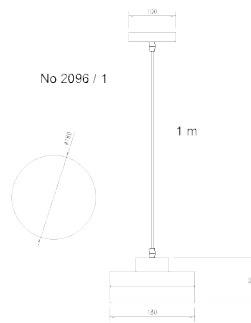

LUMINAIRE DESCRIPTION : PENDANT

MODEL NO. : 2096/1B
BRAND : KELVIN LIGHT
INSTALLATION : CEILING
MATERIAL : ALUMINIUM + WOOD
COLOR : BLACK
LIGHT SOURCE : E27 220V
DIAMETER : 180 mm.
HEIGHT : 95 mm.
CABLE LENGTH : ADJUSTABLE UP TO 1000 mm.
IP RATING : IP20
PRICE : 900 THB