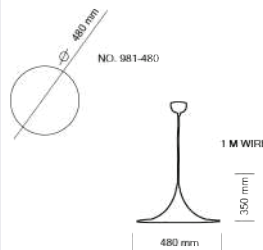

LUMINAIRE : PENDANT
DESCRIPTION

MODEL NO. : 981-480
BRAND : KELVIN LIGHT
INSTALLATION : CEILING
MATERIAL : ALUMINIUM
COLOR : BLACK / GOLD
LIGHT SOURCE : E27 (MAX 60W)
DIAMETER : 480 mm.
HEIGHT : 350 mm.
CABLE LENGTH : ADJUSTABLE UP TO 1000 mm.
IP RATING : IP20
PRICE : 1550 THB