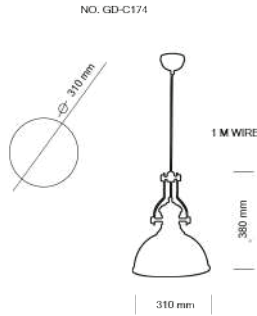

No 7745 C

**LUMINAIRE DESCRIPTION** : PENDANT

**MODEL NO.** : 7745 C BK  
**BRAND** : KELVIN LIGHT  
**INSTALLATION** : CEILING  
**MATERIAL** : ALUMINIUM + WOOD  
**COLOR** : BLACK  
**LIGHT SOURCE** : E27 220V  
**DIAMETER** : 220 mm.  
**HEIGHT** : 140 mm.  
**CABLE LENGTH** : ADJUSTABLE UP TO 1000 mm.  
**IP RATING** : IP20  
**PRICE** : 900 THB

No 7939-290

**LUMINAIRE DESCRIPTION** : PENDANT

**MODEL NO.** : 7939-290 BK  
**BRAND** : KELVIN LIGHT  
**INSTALLATION** : CEILING  
**MATERIAL** : ALUMINIUM  
**COLOR** : BLACK  
**LIGHT SOURCE** : E27 220V  
**DIAMETER** : 290 mm.  
**HEIGHT** : 250 mm.  
**CABLE LENGTH** : ADJUSTABLE UP TO 1000 mm.  
**IP RATING** : IP20  
**PRICE** : 600 THB

No 7878

**LUMINAIRE DESCRIPTION** : PENDANT

**MODEL NO.** : 7878/1 WH  
**BRAND** : KELVIN LIGHT  
**INSTALLATION** : CEILING  
**MATERIAL** : ALUMINIUM  
**COLOR** : WHITE  
**LIGHT SOURCE** : E27 220V  
**DIAMETER** : 310 mm.  
**HEIGHT** : 390 mm.  
**CABLE LENGTH** : ADJUSTABLE UP TO 1000 mm.  
**IP RATING** : IP20  
**PRICE** : 1600 THB