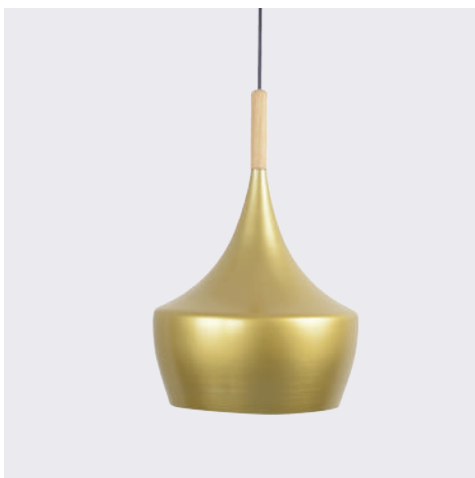

LUMINAIRE : PENDANT
DESCRIPTION

MODEL NO. : 7720 B GD
BRAND : KELVIN LIGHT
INSTALLATION : CEILING
MATERIAL : ALUMINIUM + WOOD
COLOR : GOLD
LIGHT SOURCE : E27 220V
DIAMETER : 245 mm.
HEIGHT : 300 mm.
CABLE LENGTH : ADJUSTABLE UP TO 1000 mm.
IP RATING : IP20
PRICE : 640 THB