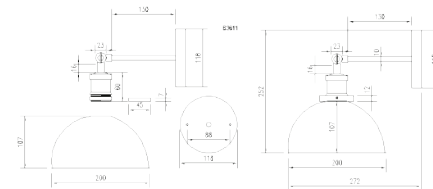

LUMINAIRE DESCRIPTION : PENDANT

MODEL NO. : B3611
BRAND : KELVIN LIGHT
INSTALLATION : WALL LAMP
MATERIAL : ALUMINIUM
COLOR : BLACK
LIGHT SOURCE : E27 220V
DIAMETER : 200 mm.
HEIGHT : 252 mm.
IP RATING : IP20
PRICE : 700 THB