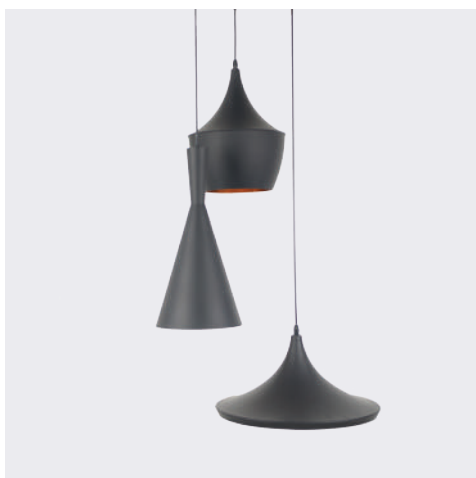

LUMINAIRE : PENDANT  
DESCRIPTION

MODEL NO. : 7620-1  
 BRAND : KELVIN LIGHT  
 INSTALLATION : CEILING  
 MATERIAL : ALUMINIUM  
 COLOR : OUTSIDE BLACK  
 INSIDE GOLD  
 LIGHT SOURCE : E27 220V  
 DIAMETER : 395 mm.  
 HEIGHT : 225 mm.  
 CABLE LENGTH : ADJUSTABLE UP TO 1000 mm.  
 IP RATING : IP20  
 PRICE : 900 THB

**LUMINAIRE DESCRIPTION** : PENDANT

**MODEL NO.** : 8109-1  
**BRAND** : KELVIN LIGHT  
**INSTALLATION** : CEILING  
**MATERIAL** : ALUMINIUM  
**COLOR** : OUTSIDE BLACK  
 INSIDE GOLD

**LIGHT SOURCE** : E27 220V  
**DIAMETER** : 200 mm.  
**HEIGHT** : 320 mm.  
**CABLE LENGTH** : ADJUSTABLE UP TO 1000 mm.  
**IP RATING** : IP20  
**PRICE** : 700 THB

**LUMINAIRE DESCRIPTION** : PENDANT

**MODEL NO.** : 7709-3  
**BRAND** : KELVIN LIGHT  
**INSTALLATION** : CEILING  
**MATERIAL** : ALUMINIUM  
**COLOR** : OUTSIDE BLACK  
 INSIDE WHITE

**LIGHT SOURCE** : E27 220V  
**DIAMETER** : 170 mm.  
**HEIGHT** : 205 mm.  
**CABLE LENGTH** : ADJUSTABLE UP TO 1000 mm.  
**IP RATING** : IP20  
**PRICE** : 1000 THB