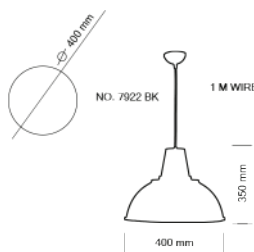

LUMINAIRE : PENDANT
DESCRIPTION

MODEL NO. : 7922-BK
BRAND : KELVIN LIGHT
INSTALLATION : CEILING
MATERIAL : ALUMINIUM
COLOR : OUTSIDE MATTE BLACK
          INSIDE GLOSSY WHITE
LIGHT SOURCE : 1xE27 (MAX 60W)
DIAMETER : 400 mm.
HEIGHT : 350 mm.
CABLE LENGTH : ADJUSTABLE UP TO 1000 mm.
PRICE : 960 THB