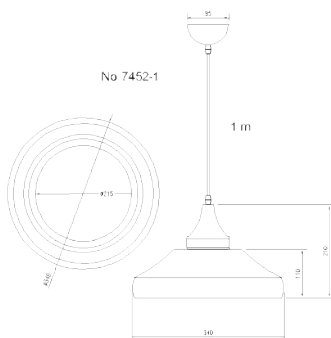

No 2031 / 3

LUMINAIRE : PENDANT  
DESCRIPTION

MODEL NO. : 2031-3  
 BRAND : KELVIN LIGHT  
 INSTALLATION : CEILING  
 MATERIAL : ALUMINIUM  
 COLOR : BLACK + WHITE + GREY  
 LIGHT SOURCE : E27 220V  
 DIAMETER : 100 mm.  
 HEIGHT : 350 mm.  
 CABLE LENGTH : ADJUSTABLE UP TO 1000 mm.  
 IP RATING : IP20  
 PRICE : 1200 THB

No 7712 A

LUMINAIRE : PENDANT  
DESCRIPTION

MODEL NO. : 7712-A  
 BRAND : KELVIN LIGHT  
 INSTALLATION : CEILING  
 MATERIAL : ALUMINIUM  
 COLOR : BLACK  
 LIGHT SOURCE : E27 220V  
 DIAMETER : 185 mm.  
 HEIGHT : 395 mm.  
 CABLE LENGTH : ADJUSTABLE UP TO 1000 mm.  
 IP RATING : IP20  
 PRICE : 540 THB