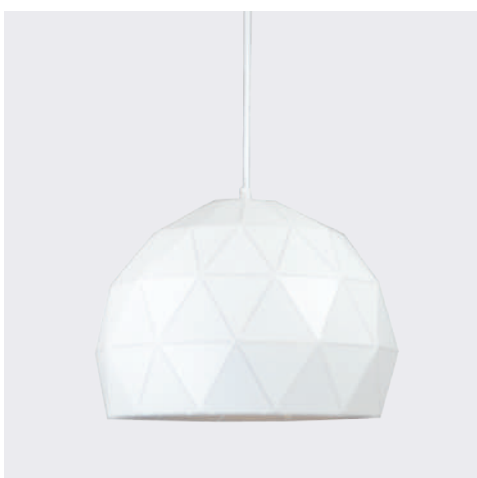

LUMINAIRE : PENDANT
DESCRIPTION

MODEL NO. : GD-C212A
BRAND : KELVIN LIGHT
INSTALLATION : CEILING
MATERIAL : ALUMINIUM
COLOR : WHITE
LIGHT SOURCE : E27
DIAMETER : 350 mm.
HEIGHT : 250 mm.
CABLE LENGTH : ADJUSTABLE UP TO 1000 mm.
IP RATING : IP20
PRICE : 2320 THB