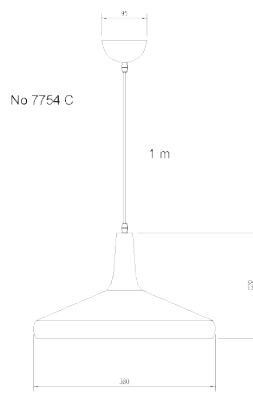

No 7712 A

LUMINAIRE : PENDANT  
DESCRIPTION

MODEL NO. : 7712-A  
 BRAND : KELVIN LIGHT  
 INSTALLATION : CEILING  
 MATERIAL : ALUMINIUM  
 COLOR : BLACK  
 LIGHT SOURCE : E27 220V  
 DIAMETER : 185 mm.  
 HEIGHT : 395 mm.  
 CABLE LENGTH : ADJUSTABLE UP TO 1000 mm.  
 IP RATING : IP20  
 PRICE : 540 THB

No 7452-1

LUMINAIRE : PENDANT  
DESCRIPTION

MODEL NO. : 7452/1 BK  
 BRAND : KELVIN LIGHT  
 INSTALLATION : CEILING  
 MATERIAL : ALUMINIUM + WOOD  
 COLOR : BLACK  
 LIGHT SOURCE : E27 220V  
 DIAMETER : 340 mm.  
 HEIGHT : 320 mm.  
 CABLE LENGTH : ADJUSTABLE UP TO 1000 mm.  
 IP RATING : IP20  
 PRICE : 1300 THB

LUMINAIRE : PENDANT  
DESCRIPTION

MODEL NO. : 7754 B BK  
 BRAND : KELVIN LIGHT  
 INSTALLATION : CEILING  
 MATERIAL : ALUMINIUM + WOOD  
 COLOR : BLACK  
 LIGHT SOURCE : E27 220V  
 DIAMETER : 270 mm.  
 HEIGHT : 220 mm.  
 CABLE LENGTH : ADJUSTABLE UP TO 1000 mm.  
 IP RATING : IP20  
 PRICE : 700 THB