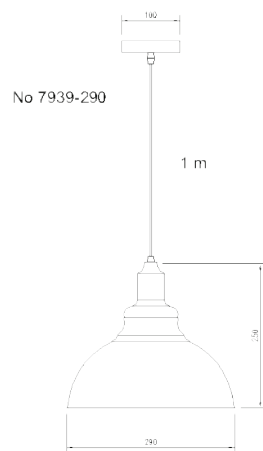

LUMINAIRE DESCRIPTION : PENDANT

MODEL NO. : 7939-290 WH
BRAND : KELVIN LIGHT
INSTALLATION : CEILING
MATERIAL : ALUMINIUM
COLOR : WHITE
LIGHT SOURCE : E27 220V
DIAMETER : 290 mm.
HEIGHT : 250 mm.
CABLE LENGTH : ADJUSTABLE UP TO 1000 mm.
IP RATING : IP20
PRICE : 600 THB