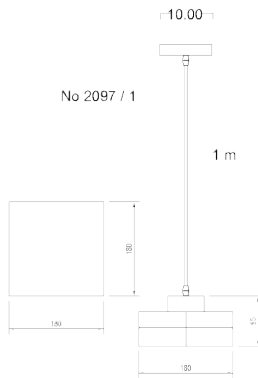

LUMINAIRE DESCRIPTION : PENDANT

MODEL NO. : 2097/1W
BRAND : KELVIN LIGHT
INSTALLATION : CEILING
MATERIAL : ALUMINIUM + WOOD
COLOR : WHITE
LIGHT SOURCE : E27 220V
DIAMETER : 180 mm.
HEIGHT : 95 mm.
CABLE LENGTH : ADJUSTABLE UP TO 1000 mm.
IP RATING : IP20
PRICE : 1000 THB