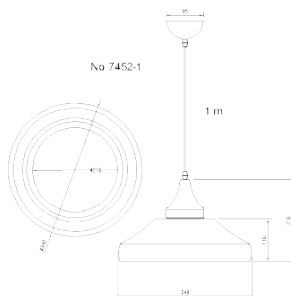

LUMINAIRE DESCRIPTION : PENDANT

MODEL NO. : 7452/1 WH
BRAND : KELVIN LIGHT
INSTALLATION : CEILING
MATERIAL : ALUMINIUM + WOOD
COLOR : WHITE
LIGHT SOURCE : E27 220V
DIAMETER : 340 mm.
HEIGHT : 210 mm.
CABLE LENGTH : ADJUSTABLE UP TO 1000 mm.
IP RATING : IP20
PRICE : 1300 THB