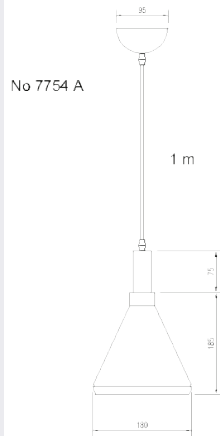

LUMINAIRE : PENDANT
DESCRIPTION

MODEL NO. : 7754 A R GD
BRAND : KELVIN LIGHT
INSTALLATION : CEILING
MATERIAL : ALUMINIUM + WOOD
COLOR : ROSE GOLD
LIGHT SOURCE : E27 220V
DIAMETER : 180 mm.
HEIGHT : 260 mm.
CABLE LENGTH : ADJUSTABLE UP TO 1000 mm.
IP RATING : IP20
PRICE : 500 THB