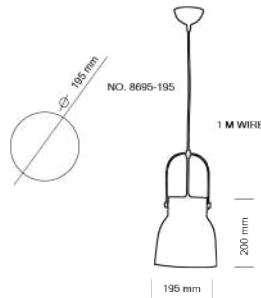

LUMINAIRE : PENDANT
DESCRIPTION

MODEL NO. : 8695-195
BRAND : KELVIN LIGHT
INSTALLATION : CEILING
MATERIAL : ALUMINIUM + WOOD
COLOR : MATTE BLACK/WHITE/GREY
INSIDE GLOSSY WHITE
LIGHT SOURCE : 1xE27 (MAX 60W)
DIAMETER : 195 mm.
HEIGHT : 200 mm.
CABLE LENGTH : ADJUSTABLE UP TO 1000 mm.
IP RATING : IP20
PRICE : 1000 THB