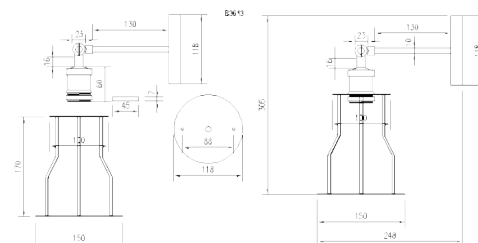

LUMINAIRE DESCRIPTION : PENDANT

MODEL NO. : B3613
BRAND : KELVIN LIGHT
INSTALLATION : WALL LAMP
MATERIAL : ALUMINIUM
COLOR : BLACK
LIGHT SOURCE : E27 220V
DIAMETER : 150 mm.
HEIGHT : 305 mm.
IP RATING : IP20
PRICE : 360 THB