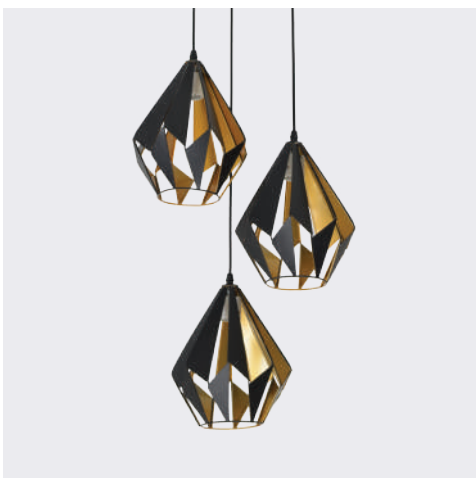

LUMINAIRE : PENDANT
DESCRIPTION

MODEL NO. : 8619-3
BRAND : KELVIN LIGHT
INSTALLATION : CEILING
MATERIAL : ALUMINIUM
COLOR : MATTE BLACK
GOLD LEAF
LIGHT SOURCE : 1xE27 (MAX 60W)
DIAMETER : 200 mm.
HEIGHT : 240 mm.
CABLE LENGTH : ADJUSTABLE UP TO 1000 mm.
IP RATING : IP20
PRICE : 2100 THB