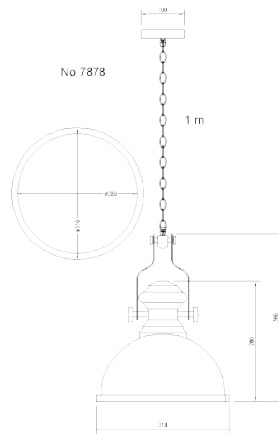

LUMINAIRE : PENDANT
DESCRIPTION

MODEL NO. : 7878/BK
BRAND : KELVIN LIGHT
INSTALLATION : CEILING
MATERIAL : ALUMINIUM + GLASS
COLOR : BLACK
LIGHT SOURCE : E27 220V
DIAMETER : 310 mm.
HEIGHT : 390 mm.
CABLE LENGTH : ADJUSTABLE UP TO 1000 mm.
IP RATING : IP20
PRICE : 1600 THB