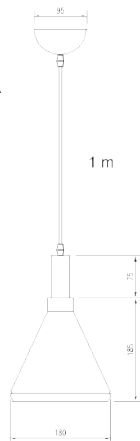

No 7754 A

LUMINAIRE : PENDANT
DESCRIPTION

MODEL NO. : 7754 A
BRAND : KELVIN LIGHT
INSTALLATION : CEILING
MATERIAL : ALUMINIUM + WOOD
COLOR : BLACK
LIGHT SOURCE : E27 220V
DIAMETER : 180 mm.
HEIGHT : 260 mm.
CABLE LENGTH : ADJUSTABLE UP TO 1000 mm.
IP RATING : IP20
PRICE : 900 THB