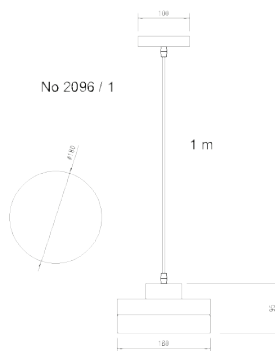

LUMINAIRE DESCRIPTION : PENDANT

MODEL NO. : 2096/1W
BRAND : KELVIN LIGHT
INSTALLATION : CEILING
MATERIAL : ALUMINIUM + WOOD
COLOR : WHITE
LIGHT SOURCE : E27 220V
DIAMETER : 180 mm.
HEIGHT : 95 mm.
CABLE LENGTH : ADJUSTABLE UP TO 1000 mm.
IP RATING : IP20
PRICE : 900 THB