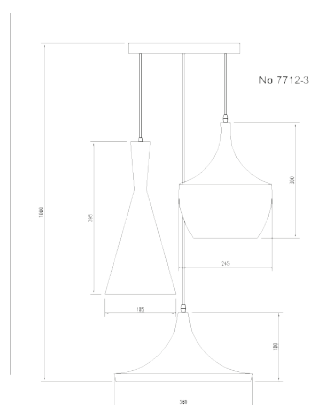

LUMINAIRE : PENDANT  
DESCRIPTION

MODEL NO. : 7620-1  
 BRAND : KELVIN LIGHT  
 INSTALLATION : CEILING  
 MATERIAL : ALUMINIUM  
 COLOR : OUTSIDE BLACK  
 INSIDE GOLD  
 LIGHT SOURCE : E27 220V  
 DIAMETER : 395 mm.  
 HEIGHT : 225 mm.  
 CABLE LENGTH : ADJUSTABLE UP TO 1000 mm.  
 IP RATING : IP20  
 PRICE : 900 THB

**LUMINAIRE DESCRIPTION** : PENDANT

**MODEL NO.** : 8109-1  
**BRAND** : KELVIN LIGHT  
**INSTALLATION** : CEILING  
**MATERIAL** : ALUMINIUM  
**COLOR** : OUTSIDE BLACK  
 INSIDE GOLD

**LIGHT SOURCE** : E27 220V  
**DIAMETER** : 200 mm.  
**HEIGHT** : 320 mm.  
**CABLE LENGTH** : ADJUSTABLE UP TO 1000 mm.  
**IP RATING** : IP20  
**PRICE** : 700 THB

**LUMINAIRE DESCRIPTION** : PENDANT

**MODEL NO.** : 7709-3  
**BRAND** : KELVIN LIGHT  
**INSTALLATION** : CEILING  
**MATERIAL** : ALUMINIUM  
**COLOR** : OUTSIDE BLACK  
 INSIDE WHITE

**LIGHT SOURCE** : E27 220V  
**DIAMETER** : 170 mm.  
**HEIGHT** : 205 mm.  
**CABLE LENGTH** : ADJUSTABLE UP TO 1000 mm.  
**IP RATING** : IP20  
**PRICE** : 1000 THB