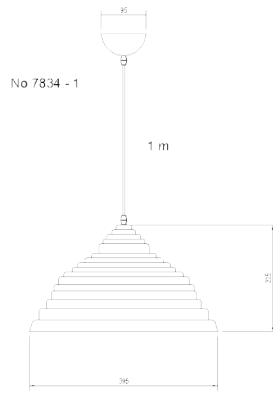

LUMINAIRE DESCRIPTION : PENDANT

MODEL NO. : 7834-1
BRAND : KELVIN LIGHT
INSTALLATION : CEILING
MATERIAL : ALUMINIUM
COLOR : OUTSIDE BLACK
INSIDE GOLD
LIGHT SOURCE : E27 220V
DIAMETER : 395 mm.
HEIGHT : 225 mm.
CABLE LENGTH : ADJUSTABLE UP TO 1000 mm.
IP RATING : IP20
PRICE : 640 THB