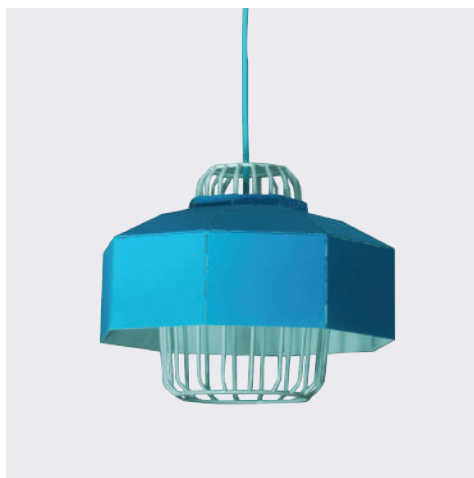

LUMINAIRE : PENDANT
DESCRIPTION

MODEL NO. : GD-C171 A
BRAND : KELVIN LIGHT
INSTALLATION : CEILING
MATERIAL : ALUMINIUM
COLOR : BLUE
LIGHT SOURCE : E27
DIAMETER : 250 mm.
HEIGHT : 210 mm.
CABLE LENGTH : ADJUSTABLE UP TO 1000 mm.
IP RATING : IP20
PRICE : 2000 THB